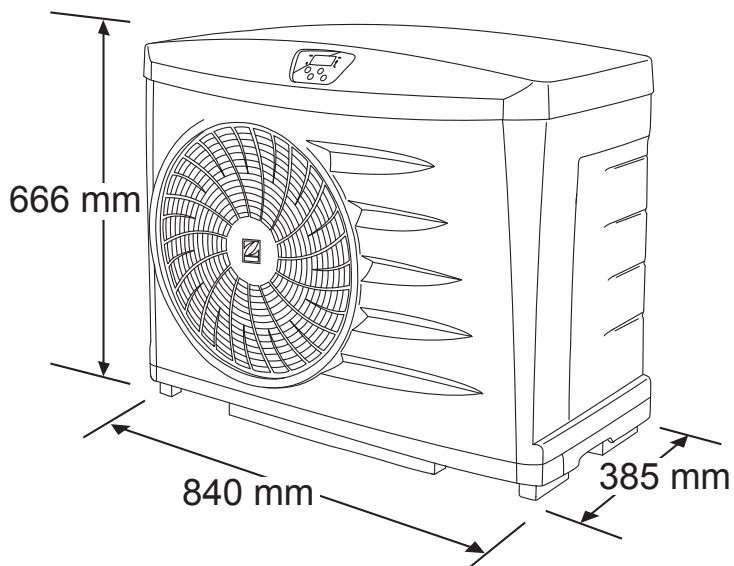

Dimensions

PW	Poids (Kg)
5M	45
7M	47
9M	48

1	Entré d'eau de piscine
2	Sortie d'eau de piscine
3	Evaporateur