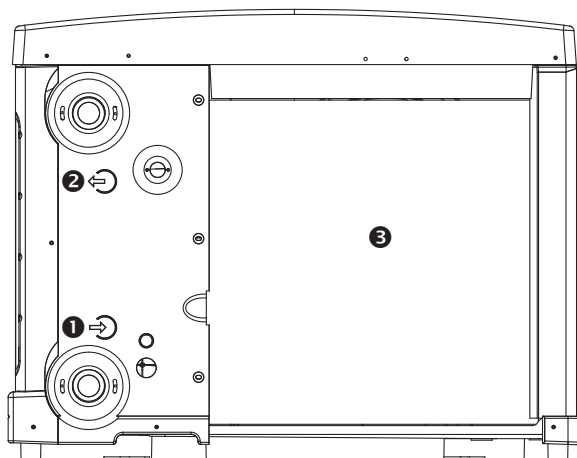

Dimensions

PW	Poids (Kg)
5M	45
7M	47
9M	48

1	Entré d'eau de piscine
2	Sortie d'eau de piscine
3	Evaporateur