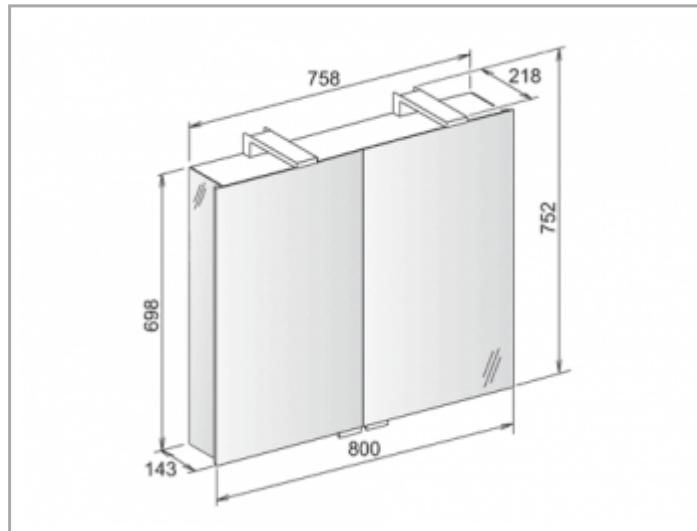

**Royal Universe**

12703 Armoire de toilette

**PRODUIT**

**DESSIN**

**CARACTÉRISTIQUES DU PRODUIT**

Classe de protection IP 24  
2 portes pivotantes en double face miroir cristal,  
parois latérales revêtues de miroirs,  
éclairage LED (2 x 6,5 w)  
EEK: A, 2 x 7 kWh/1000h

**EQUIPEMENT**

- 1 commutateur d'éclairage extérieur
- 2 prises de courant intérieures
- 2 x 3 étagères en verre réglables en hauteur

**SURFACE**

argent anodisé/chromé

**DIMENSION**

800 x 752 x 143 mm