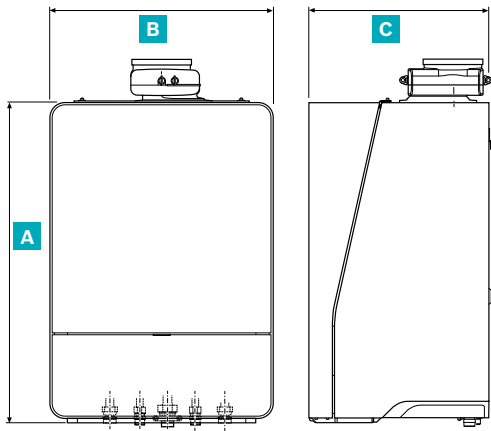

Condens 9000i 20 E / 30 E / 40 / 50

Vue de devant

Vue de côté

Dimensions

GC9000iW 20 E, 30 E, 40 , 50

Hauteur (A) en mm

745

Largeur (B) en mm

520

Profondeur (C) en mm

420