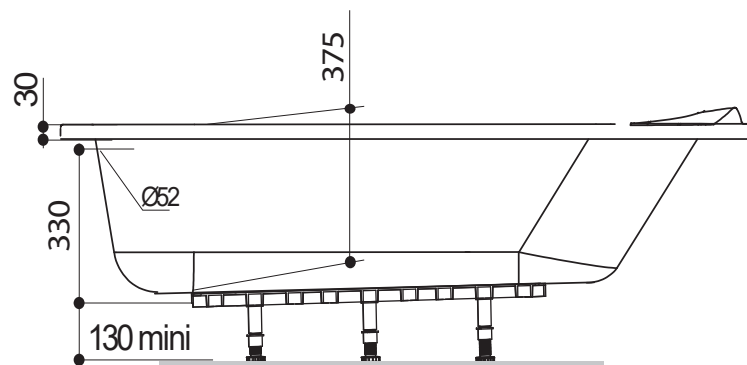

# AXESS 160 x 70 cm

Baignoires / Baden

Ref : 236230

Capacité\* : 60 L

Poids / gewicht : 10.5 Kg

Hauteur sous plage sans tablier : 505 - 540

Compatible robinetterie sur Gorge