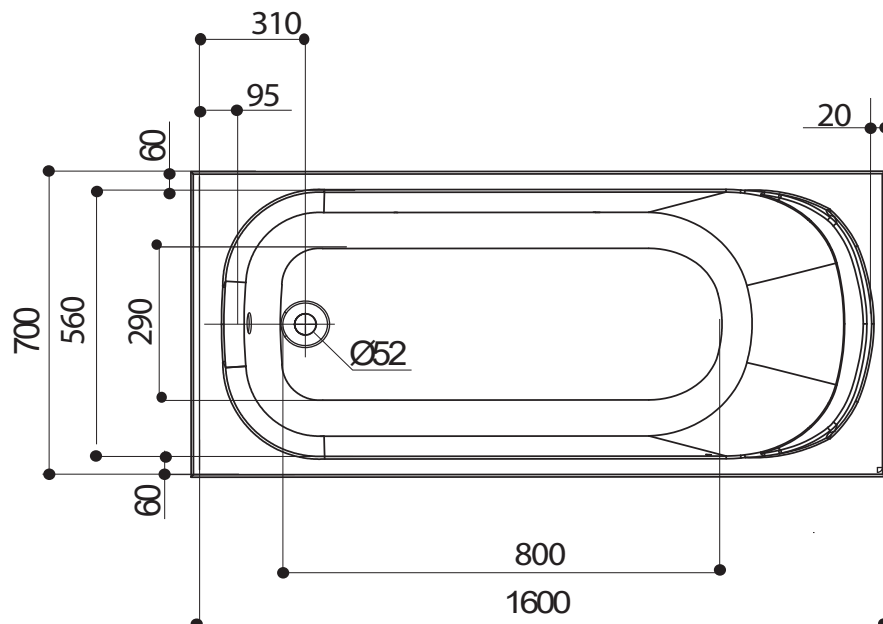

# AXESS 160 x 70 cm

Baignoires / Baden

Ref : 236230

Capacité\* : 60 L

Poids / gewicht : 10.5 Kg

Hauteur sous plage sans tablier : 505 - 540

Compatible robinetterie sur Gorge