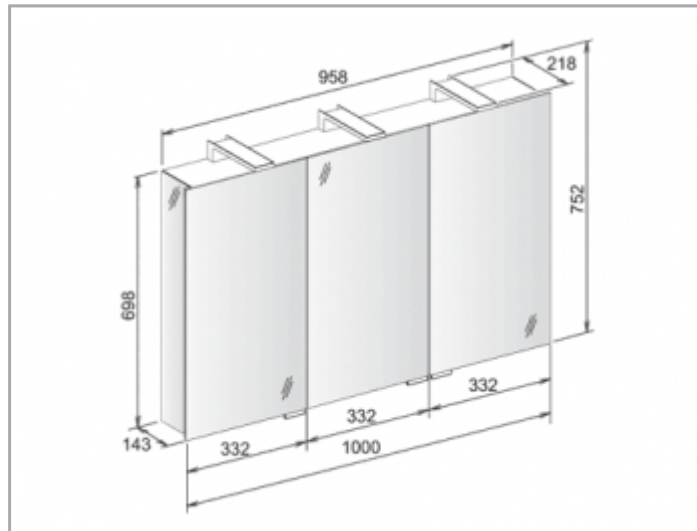

**Royal Universe**

12704 Armoire de toilette

**PRODUIT**

**DESSIN**

**CARACTÉRISTIQUES DU PRODUIT**

Classe de protection IP 24  
3 portes pivotantes en double face miroir cristal,  
parois latérales revêtues de miroirs,  
éclairage LED (3 x 6,5 w)  
EEK: A, 3 x 7 kWh/1000h

**EQUIPEMENT**

- 1 commutateur d'éclairage extérieur
- 2 prises de courant intérieures
- 3 x 3 étagères en verre réglables en hauteur

**SURFACE**

argent anodisé/chromé

**DIMENSION**

1000 x 752 x 143 mm