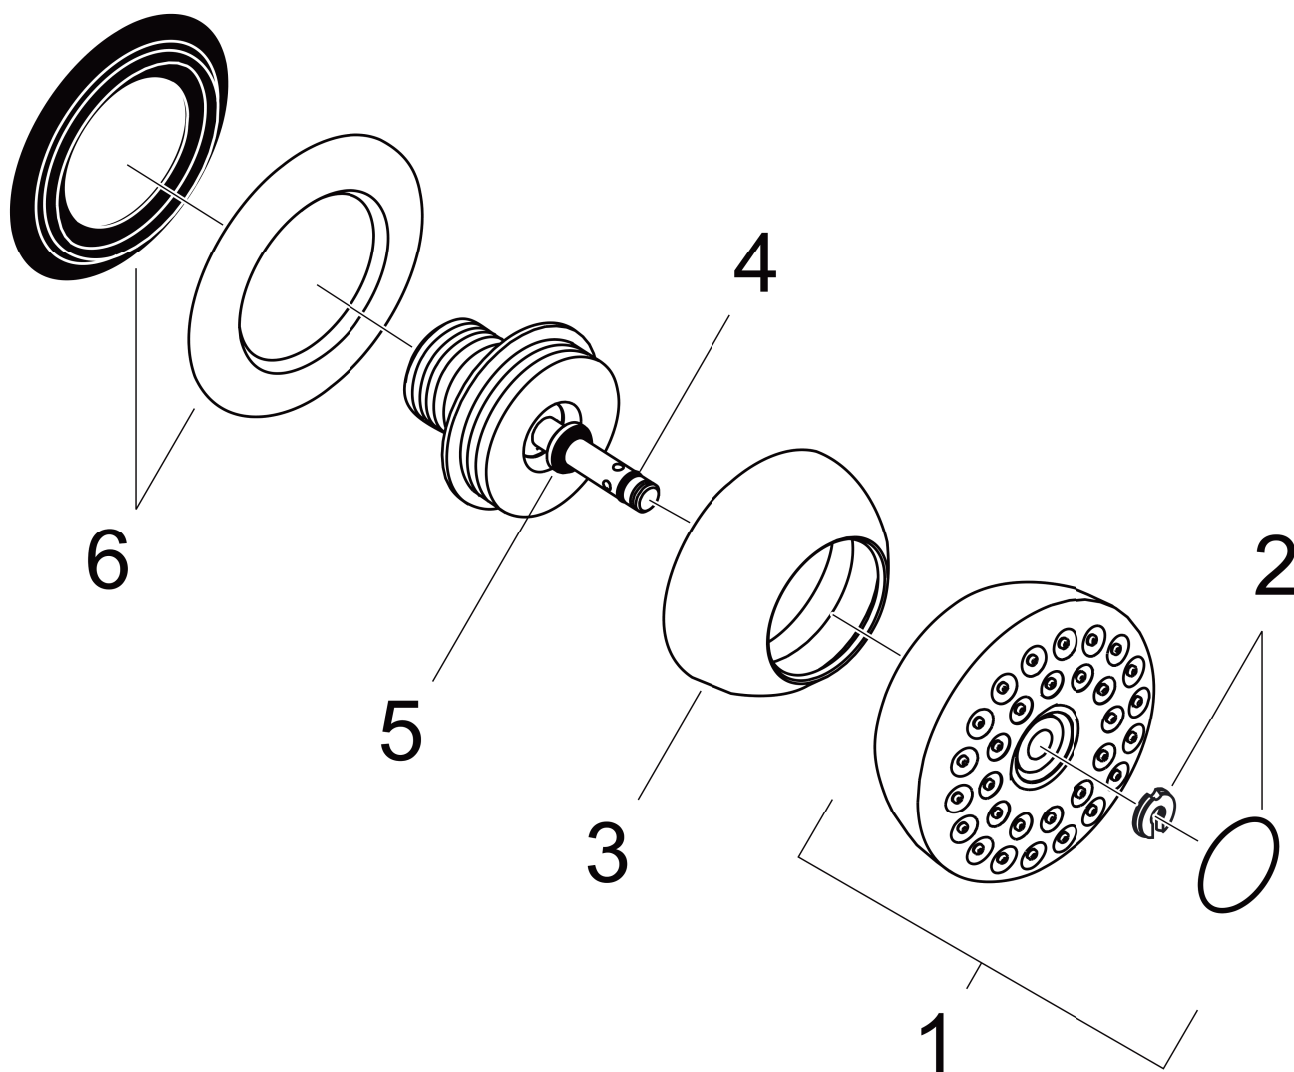

## Bodyvette. Douche latérale

Surfaces: **chromé** Numéro d'article: **28466000**

### Vue éclatée

Année de construction: >06/95

**Bodyvette. Douche latérale**Surfaces: **chromé** Numéro d'article: **28466000****Liste des pièces détachées**

Année de construction: &gt;06/95

<b>Pos.</b>	<b>Description</b>	<b>Numéro d'article</b>	<b>GP</b>	<b>UE</b>
1	diffuseur cpl.	97471000	11	1
2	capot gris clair	97404000	2	1
3	corps d'encastrement	97521000	6	1
4	joint torique 3,5x1,5	98105000	1	1
5	joint torique 6x1,5	98107000	1	1
6	rosace	95060000	6	1