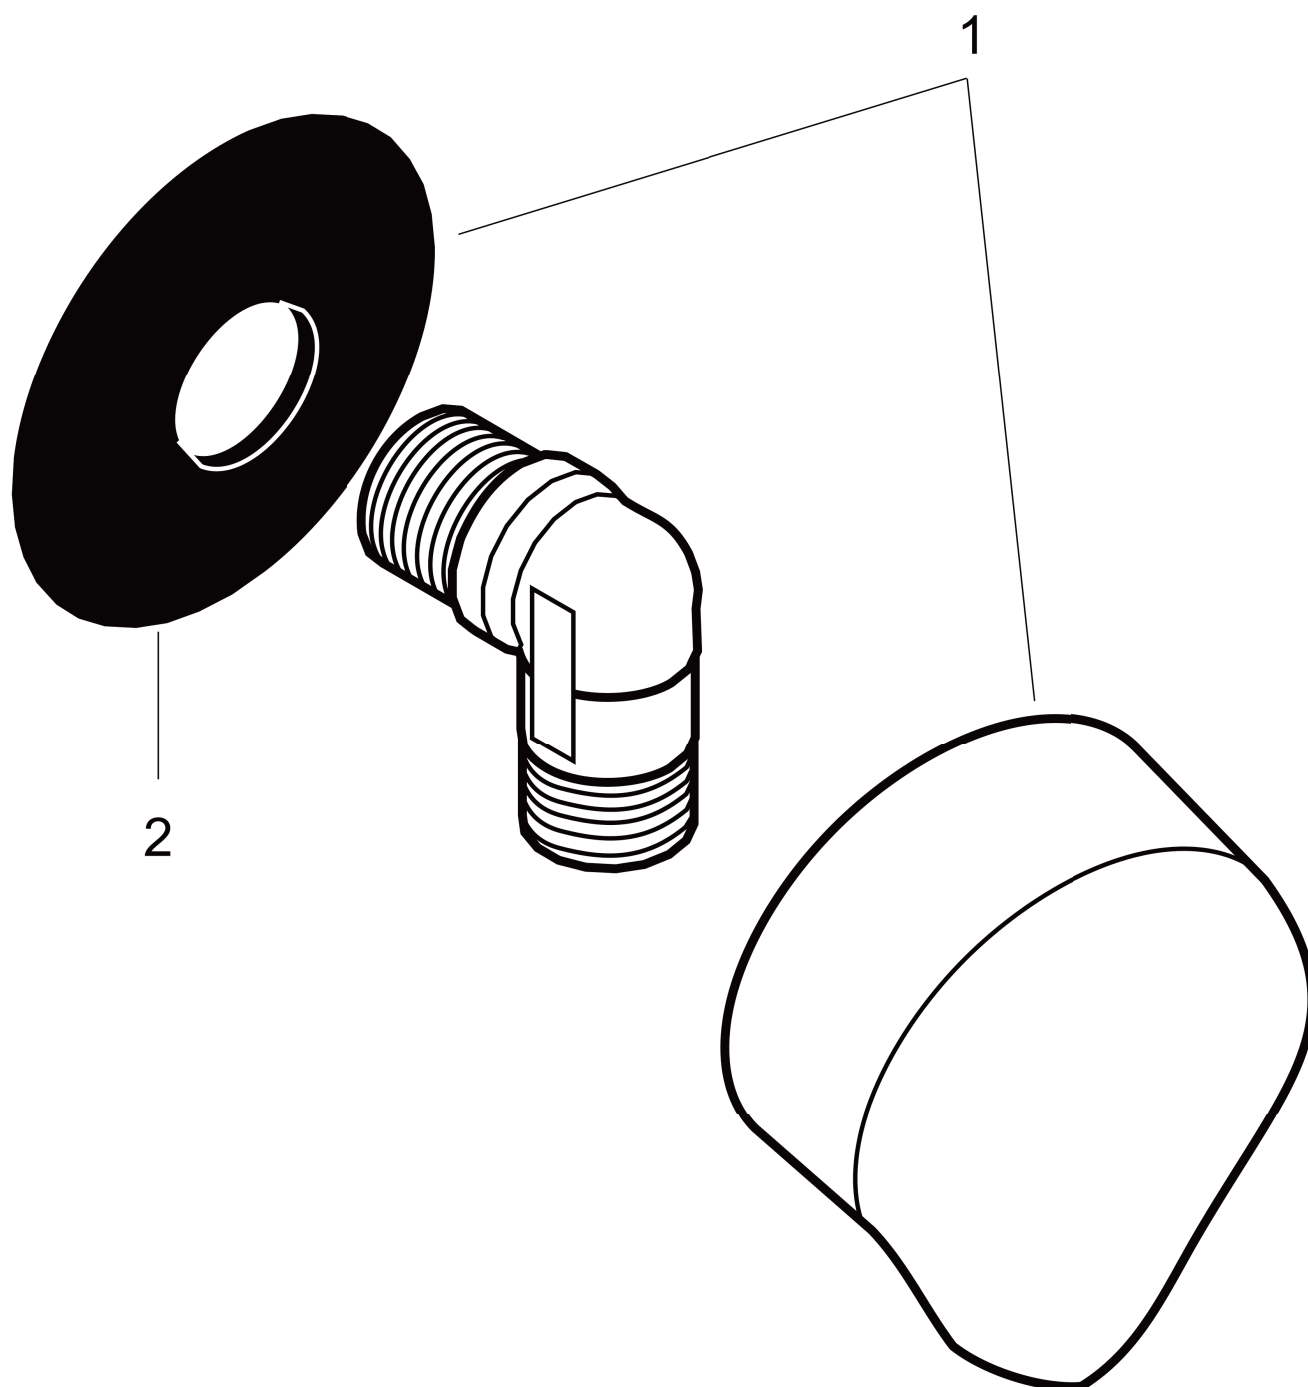

Fixfit

Surfaces: **chromé**

Numéro d'article: **27454000**

Vue éclatée

Année de construction: >12/87

FixfitSurfaces: **chromé** Numéro d'article: **27454000****Liste des pièces détachées**

Année de construction: >12/87