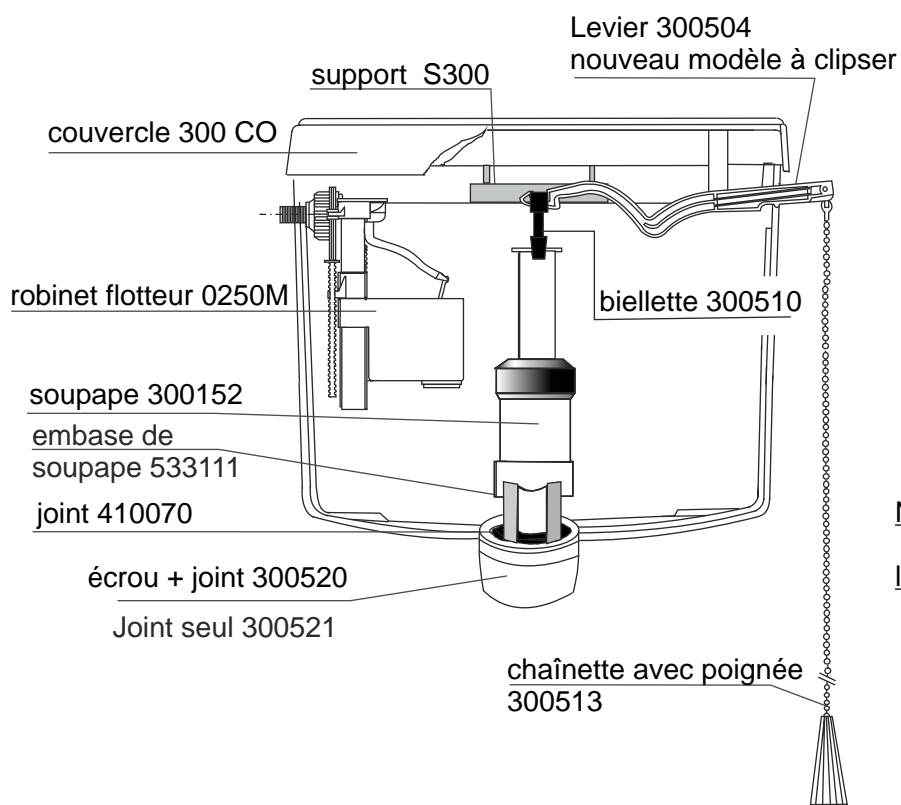

# EUROPA RÉF.300

attaches fixations 114085

Non livré : TUBE HAUT Ø 32 réf 243323

livré : manchon 55 x 32 réf. 204132

Libellé	REF
Couvercle	300 CO
Levier	300504
support de levier	S300
Bielle	300510
Chaînette avec poignée	300513
Robinet flotteur	0250M
Soupape	300152
Kit de transformation en réservoir pneumatique	300P
Joint de soupape	410070
Ecrou + joint 32 x 50	300520
Joint Ø 32 x 50 caoutchouc	300521
Attaches / fixations	114085
tube haut Ø 32 H.186 NON LIVRE	243323
Manchon 32/50	204132