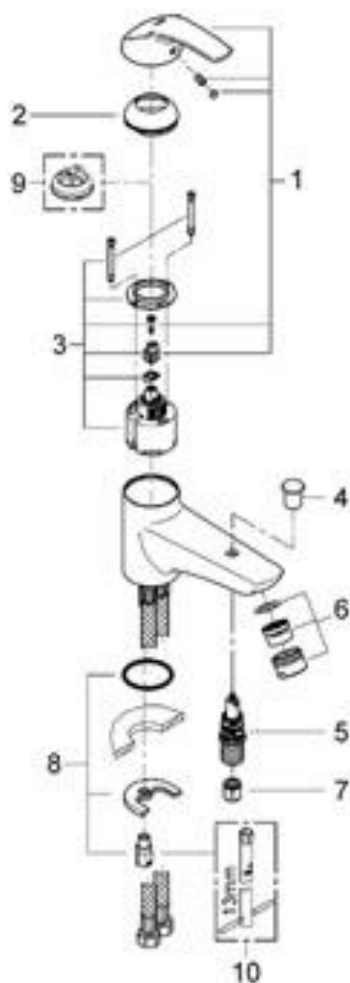

REF : 33412001

Position	Description	Référence
1	Levier	46561 000
2	Capuchon de recouvrement	46570 000
3	Cartouche à disques en céramique	46588 000
4	Bouton d'inverseur	65648 000
5	kit d'inversion	65655 000
6	Mousseur	13939 000
7	Clapet anti-retour	08565 000
8	Fixation M26x1,5	46249 000
	Accessoires spéciaux	
9	Limiteur de température	08791 000
10	Clef plate SW 46 mm à 6 pans	19017 000