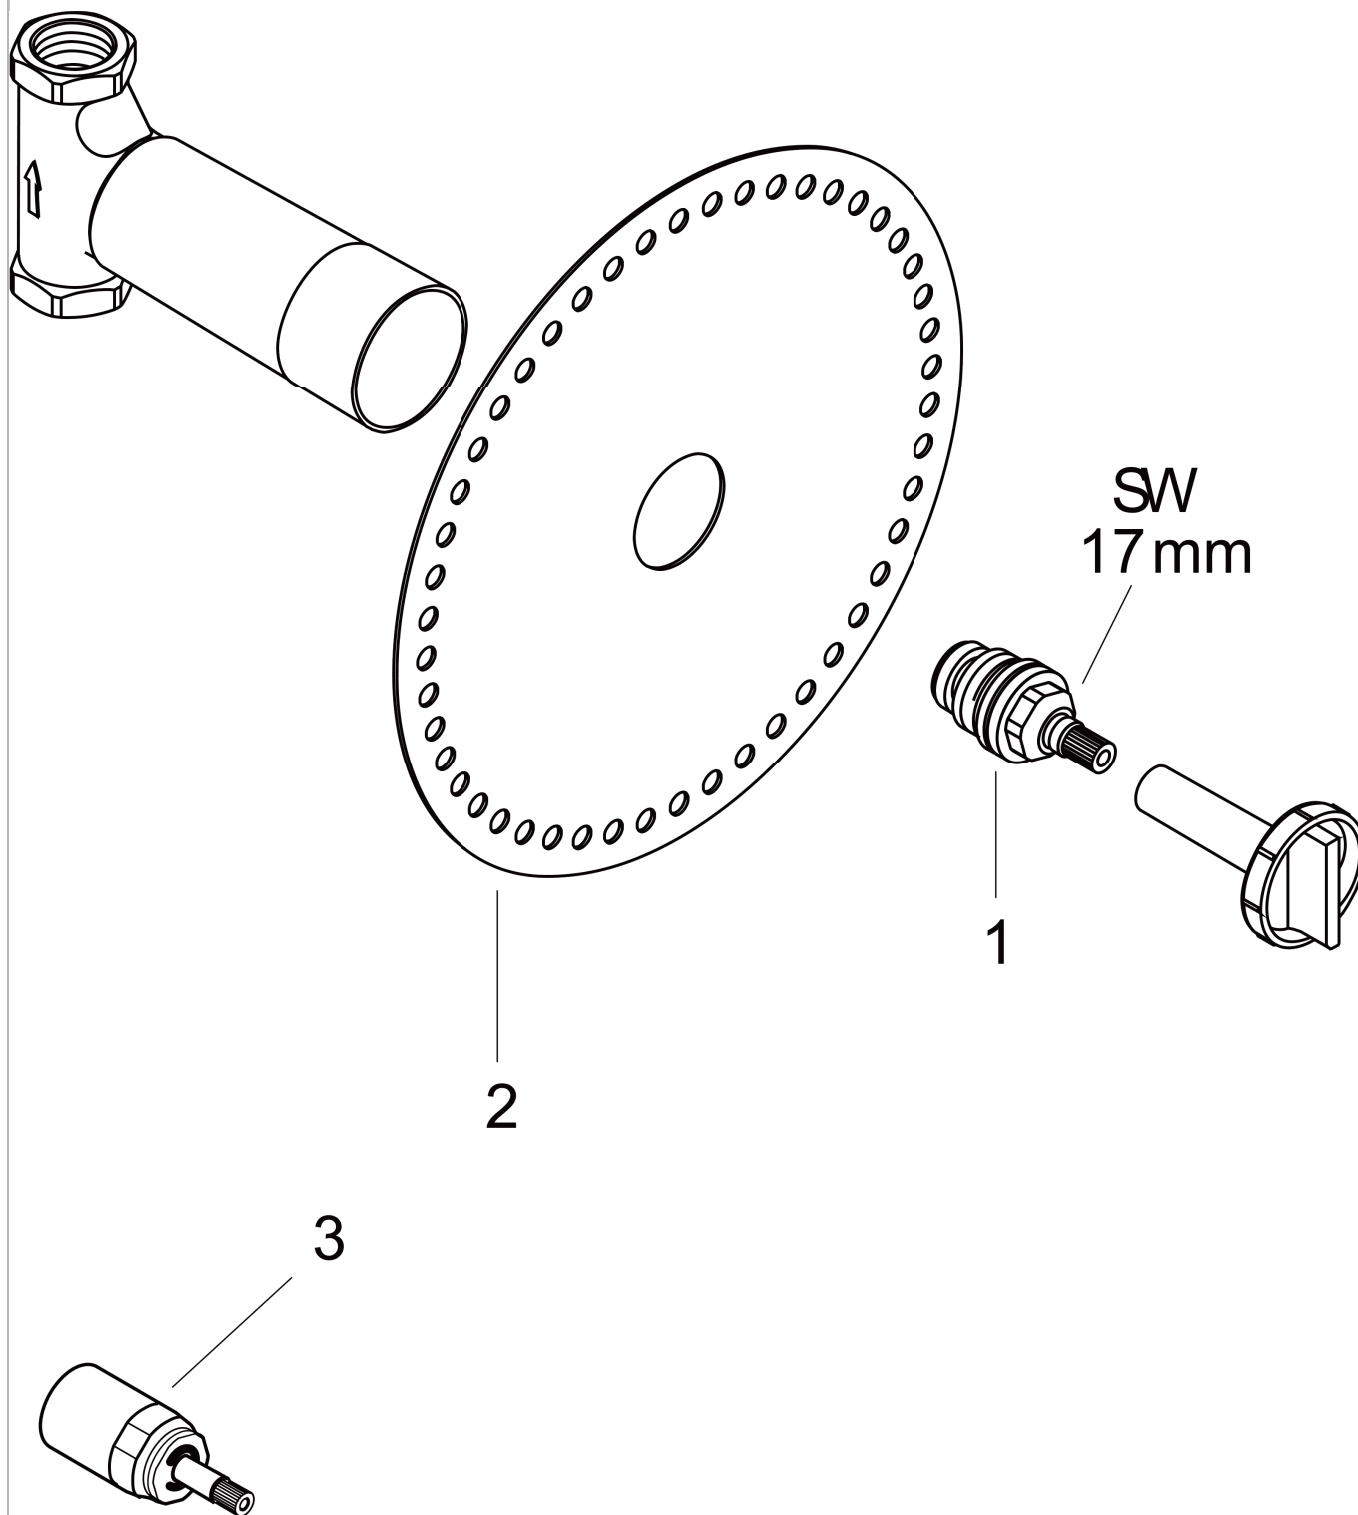

## Corps d'encastrement 1/2" à disques céramiques

Surfaces: p.a. Numéro d'article: 15974180

### Vue éclatée

Année de construction: >05/01

**Corps d'encastrement 1/2" à disques céramiques**Surfaces: p.a. Numéro d'article: **15974180****Liste des pièces détachées**

Année de construction: &gt;05/01

Pos.	Description	Numéro d'article	GP	UE
1	mécanisme d'arrêt fermer à droite	94009000	9	1
2	lamelle	96492000	3	1
3	rallonge 25 mm	96370000	0	1