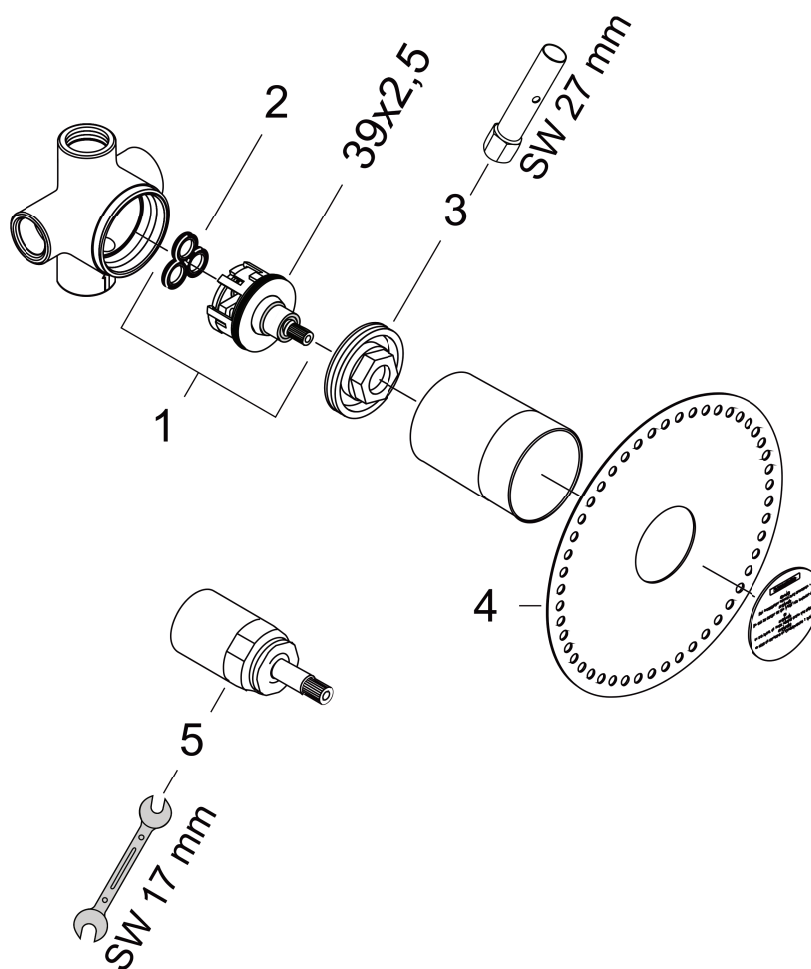

Corps d'encastrement Quattro

Surfaces: p.a. Numéro d'article: 15930180

Vue éclatée

Année de construction: >05/01

Corps d'encastrement QuattroSurfaces: p.a. Numéro d'article: **15930180****Liste des pièces détachées**

Année de construction: >05/01

Pos.	Description	Numéro d'article	GP	UE
1	mécanisme complet	96604000	16	1
2	set de joint plat	98798000	4	1
3	écrou à six pans	97550000	5	1
4	lamelle	96493000	3	1
5	rallonge 25 mm	96370000	0	1