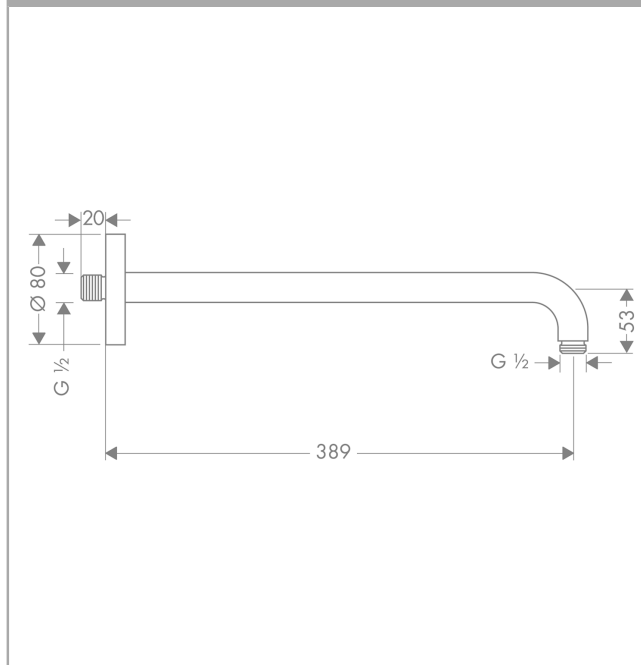

## Bras de douche M 1/2" 389 mm

Surfaces: **chromé** Numéro d'article: **27413000**

#### Caractéristiques

- rosace, plaque de fixation murale
- montage mural
- modèle: angle à 90°
- WRAS 1209357

## Bras de douche M 1/2" 389 mm

Surfaces: chromé    Numéro d'article: 27413000

### Vue éclatée

Année de construction: >03/07

**Bras de douche M 1/2" 389 mm**Surfaces: **chromé** Numéro d'article: **27413000****Liste des pièces détachées**

Année de construction: &gt;03/07

Pos.	Description	Numéro d'article	GP	UE
1	set de fixation	40916000	2	1
2	set de fixation	95208000	11	1
3	joint torique 34x2	98383000	2	1
4	rosace Ø 80 mm	98940000	7	1