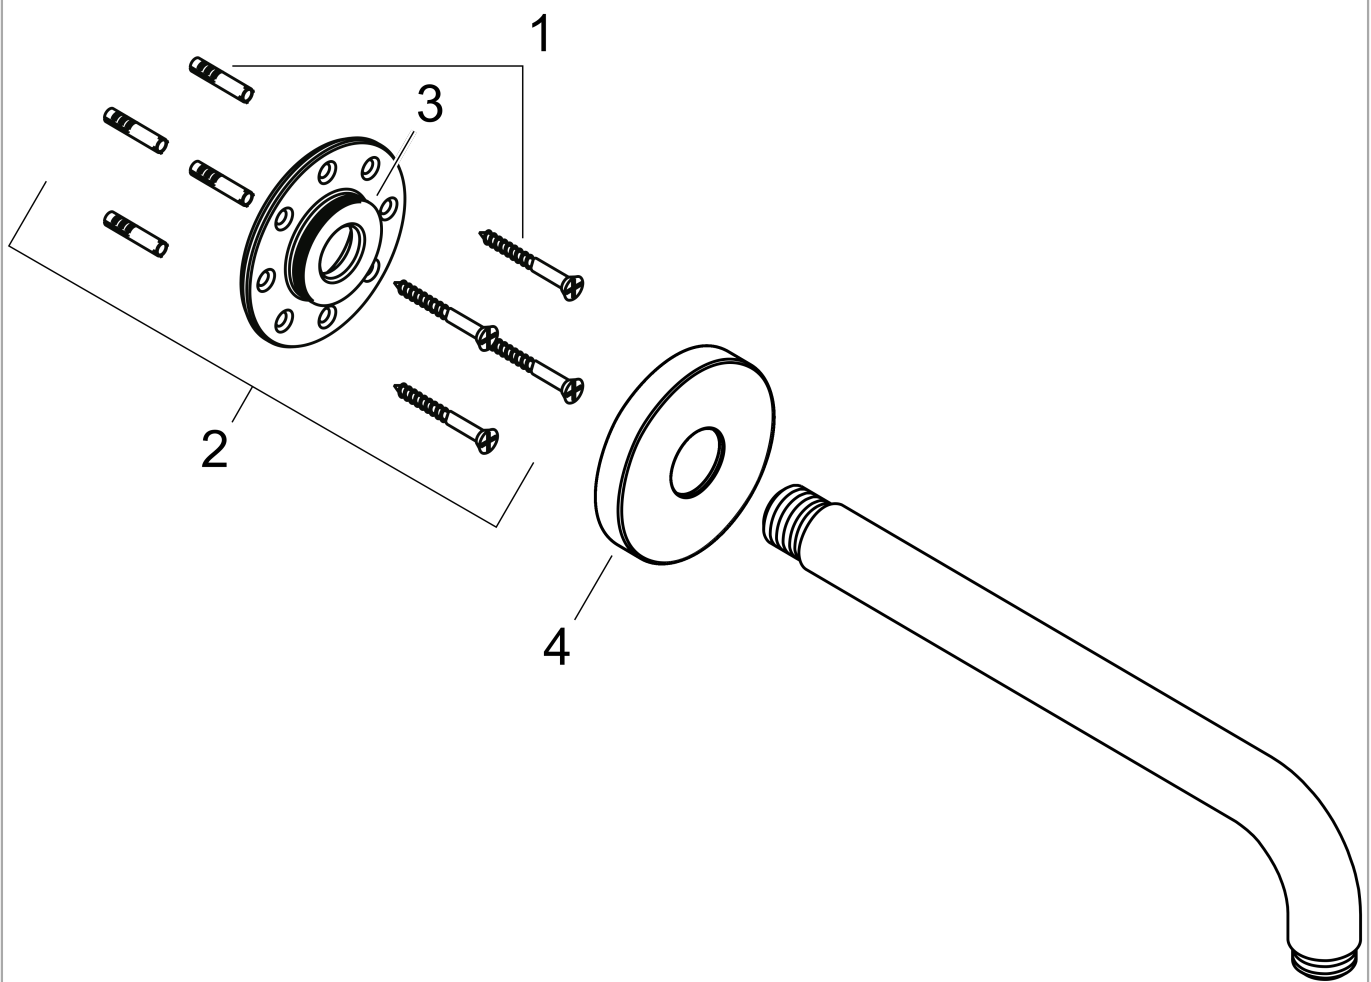

#### Caractéristiques

- rosace, plaque de fixation murale
- montage mural
- modèle: angle à 90°
- WRAS 1209357

### Plan géométral

## Bras de douche M 1/2" 389 mm

Surfaces: chromé    Numéro d'article: 27413000

### Vue éclatée

Année de construction: >03/07

**Bras de douche M 1/2" 389 mm**Surfaces: **chromé** Numéro d'article: **27413000****Liste des pièces détachées**

Année de construction: &gt;03/07

Pos.	Description	Numéro d'article	GP	UE
1	set de fixation	40916000	2	1
2	set de fixation	95208000	11	1
3	joint torique 34x2	98383000	2	1
4	rosace Ø 80 mm	98940000	7	1