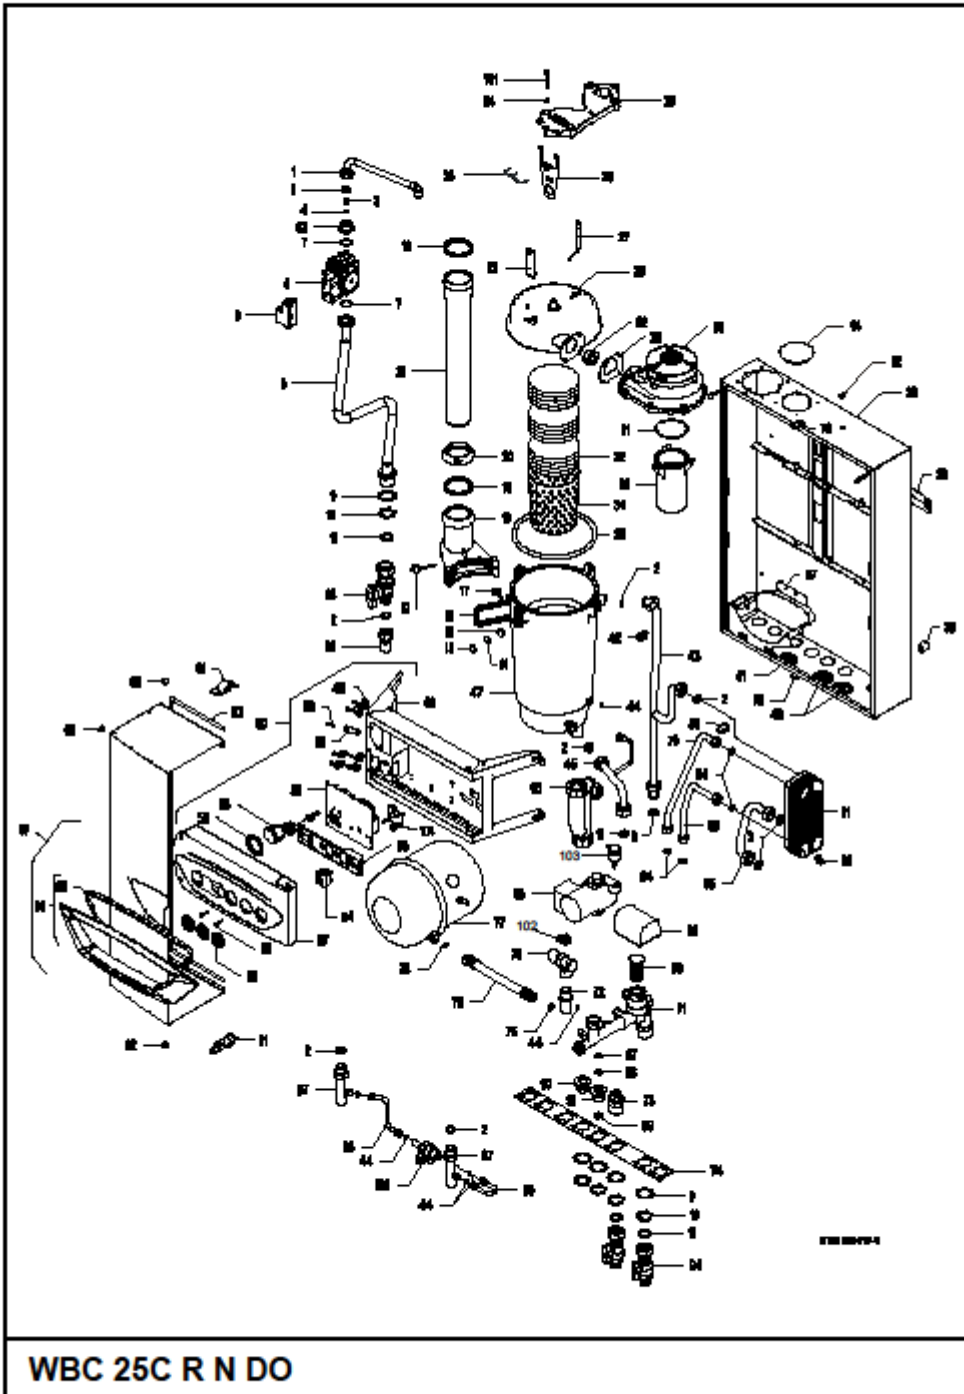

7716800614

WBC 25C R N DO
7716800614

N°	Articles figurant sur la vue éclatée	
1	<p>▶REF : 87168343860 TUBE ARRIVEE GAZ BRULEUR ZEM < 5970 210 XXX XXX</p>	
1	<p>▶REF : 87168503780 TUBE GAZ SECURISE > 5970 211 000 001</p>	
2	<p>▶REF : 87168038900 JOINT QUALITE AFM34 D.24 X 17 X 3</p>	
3	<p>▶REF : 87168120560 OPERCULE GAZ Ø 4,65</p>	
3	<p>▶REF : 87168352440 OPERCULE GAZ Ø 6,20</p>	
3	<p>▶REF : 87168364050 OPERCULE GAZ Ø 7,75</p>	
4	<p>▶REF : 87168034240 JOINT TORIQUE Ø 8X2</p>	
5	<p>▶REF : 87168444980 KIT VANNE GAZ SIT+TRANSF VERSION BOSCH COND4500</p>	
6	<p>▶REF : 87168503790 TRANSFO SIT 848 SIGMA ANTIPARASITE</p>	
7	<p>▶REF : 87168106070 JOINT TORIQUE BRIDE GAZ</p>	
8	<p>▶REF : 87168359290 TUBE ALIM. GAZ BLANC ZEV < 5970 210 XXX XXX</p>	
8	<p>▶REF : 87168503800 TUBE D'ALIMENTATION GAZ (TS MOD. SAUF M75V) (R) > 5970 211 000 001</p>	
9	<p>▶REF : 87168214910 RONDELLE DE PROTECTION 1</p>	
10	<p>▶REF : 87168214520 CONTRE-ECROU LAITON 1</p>	
11	<p>▶REF : 87168038890 JOINT QUALITE AFM34 D.30 x 21 x ep:3 mm</p>	
12	<p>▶REF : 87168358660 SONDE FUMEE 0.4 M 10 KOHM A 25°C</p>	
13	<p>▶REF : 87168341530 CIRCLIPS ALESAGE D.21 ep.1mm ZINGUE</p>	
14	<p>▶REF : 87168341540 RONDELLE ONDULEE D.21,3x17,5x1,9 INOX</p>	
15	<p>▶REF : 87168341550 HUBLLOT BOROSILICATE D.21x5</p>	
16	<p>▶REF : 87168359810 JOINT BRIDE ADAPTATEUR EPDM 120°C</p>	
17	<p>▶REF : 87168355000 THERMOSTAT BI-METALLIQUE R-A 90°C (AVEC CLIP)</p>	
18	<p>▶REF : 87168512960</p>	