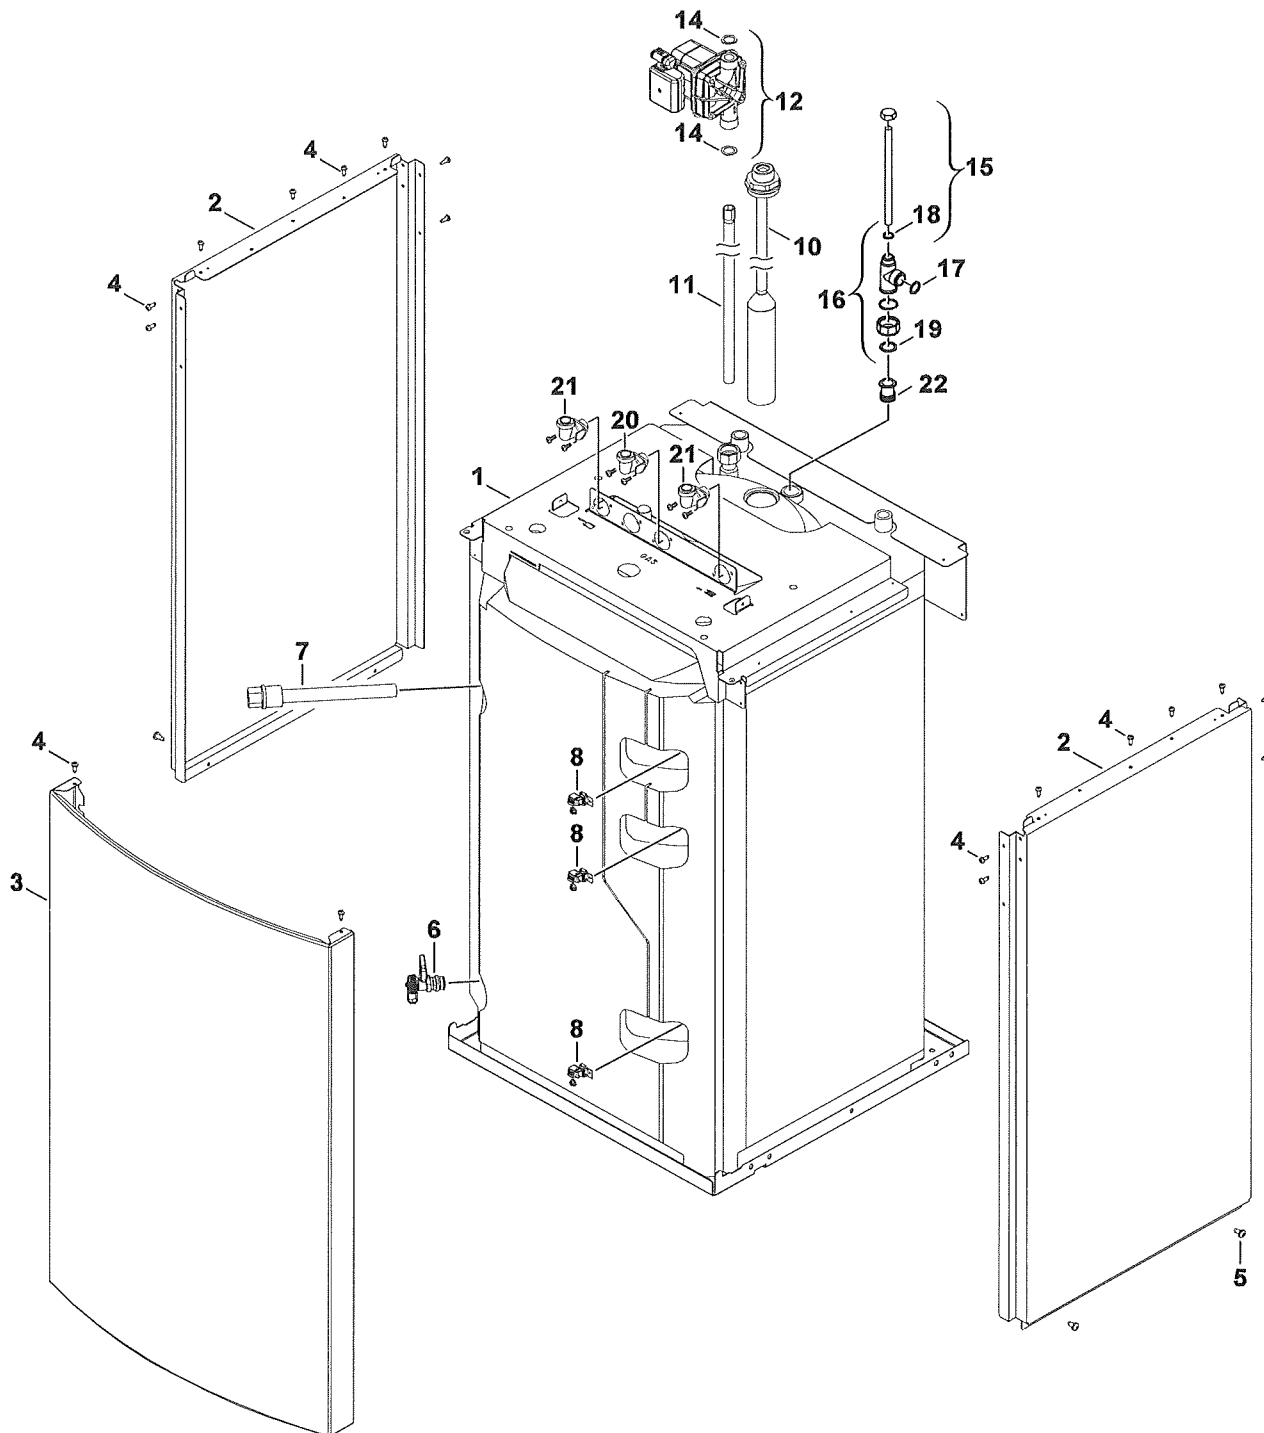

Lista de repuestos  
Ersatzteilliste

Lista parti di ricambio  
Yedek Parça Listesi

6720905439.ab.

**3** Ballon  
Storage tank  
Déposito  
**C** Speicher  
Bollitore  
Boyer Kab#

SVBC, SVBCS 14,22,30/75,100,150,210/-1,4MN