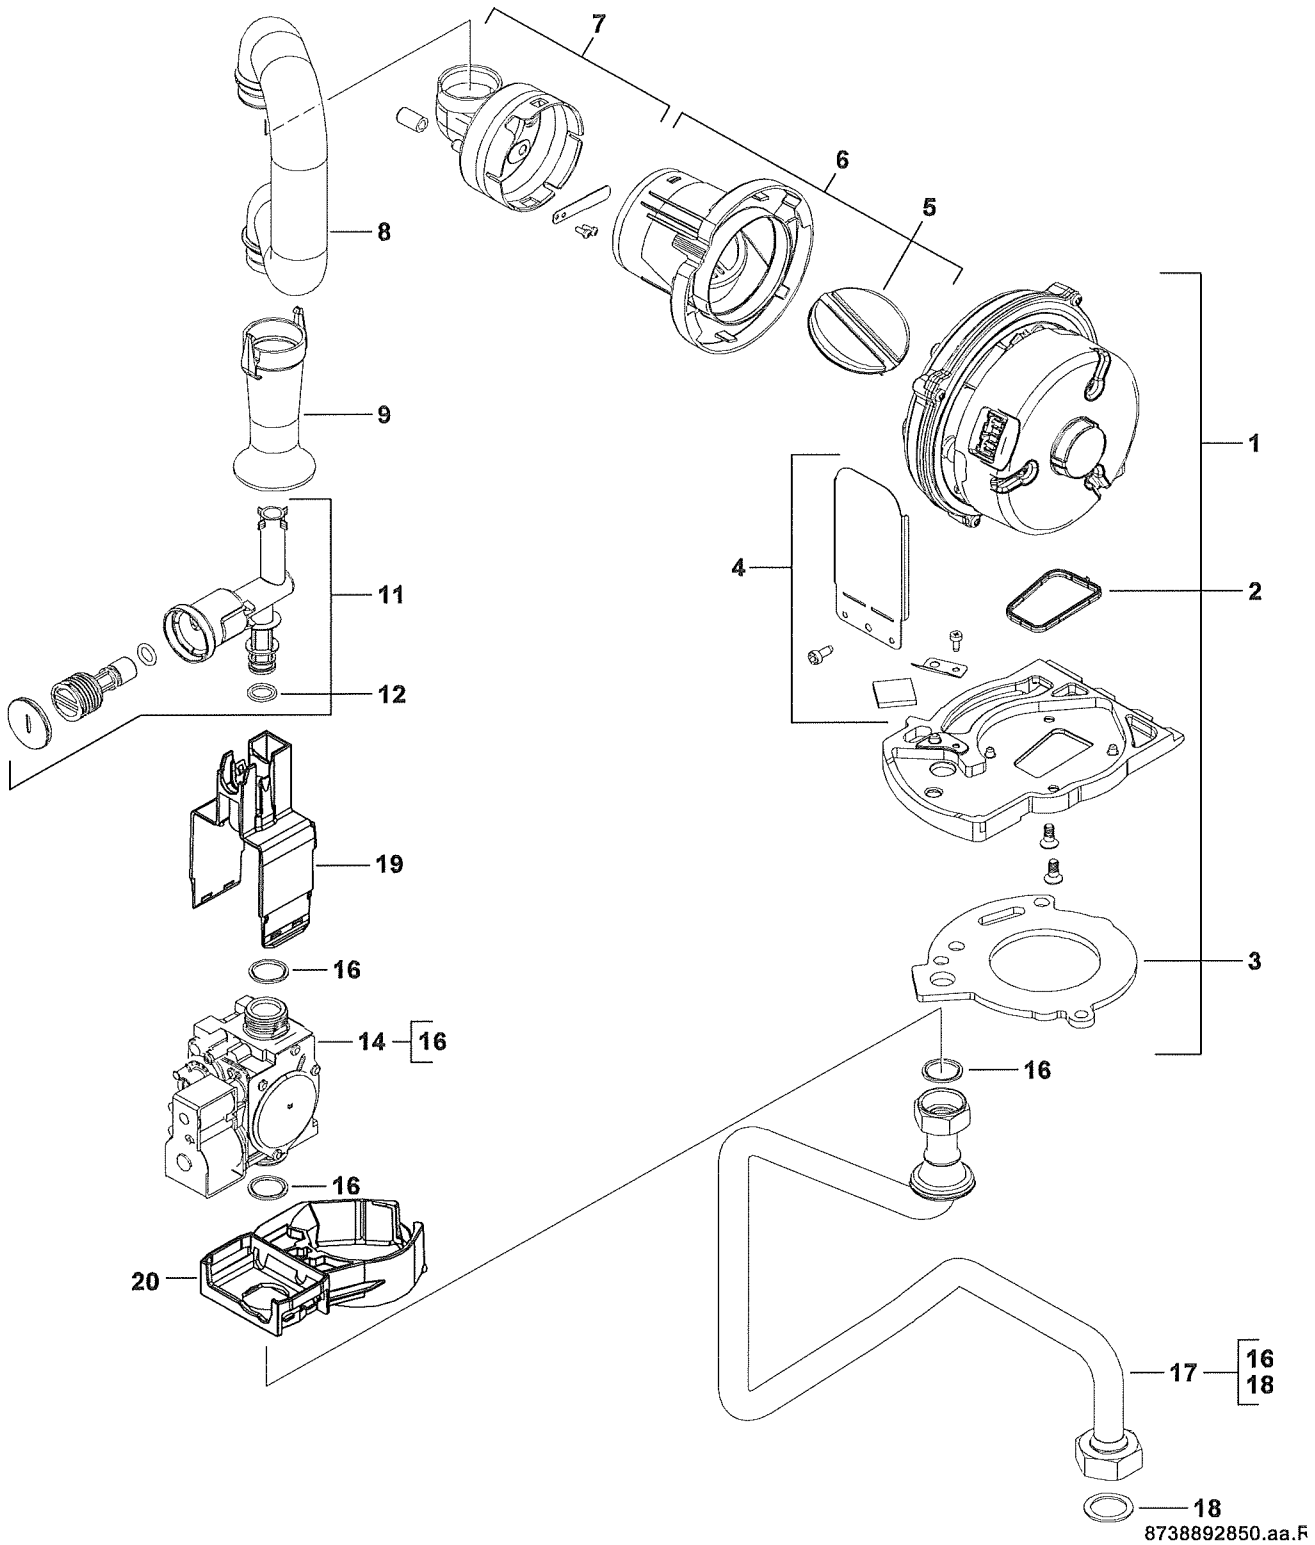

Lista de repuestos  
Ersatzteilliste

Lista parti di ricambio  
Yedek Parça Listesi

6720905439.ab.

**3** Ballon  
Storage tank  
Déposito  
**C** Speicher  
Bollitore  
Boyer Kab#

SVBC, SVBCS 14,22,30/75,100,150,210/-1,4MN

Liste des pièces de rechange  
Spare parts list

Lista de repuestos  
Ersatzteilliste

Lista parti di ricambio  
Yedek Parça Listesi

- 4** Bloc gaz  
Gas valve  
Cuerpo de gas  
Gasarmatur  
**B** Gruppo gas  
Gaz Armatürü