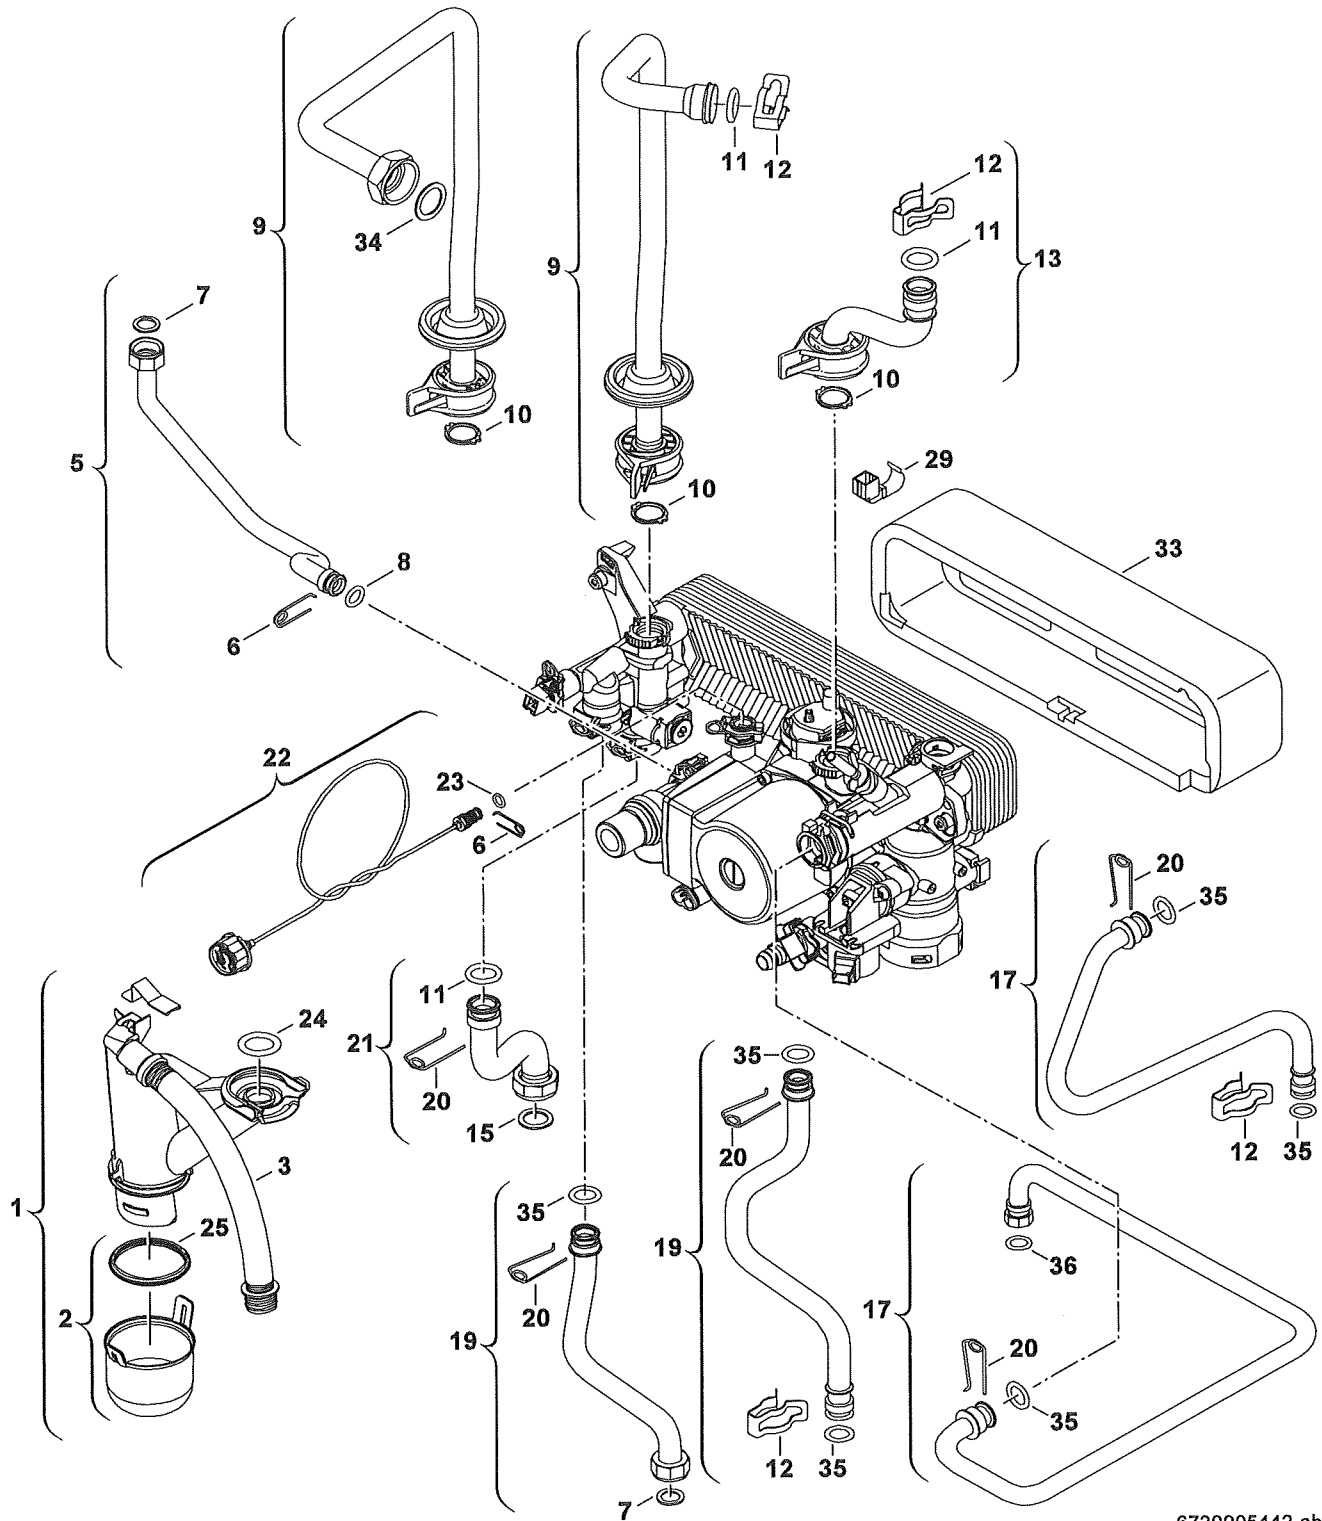

SVBC, SVBCS 14,22,30/75,100,150,210/-1,4MN

Liste des pièces de rechange  
Spare parts list

Lista de repuestos  
Ersatzteilliste

Lista parti di ricambio  
Yedek Parça Listesi

6720905442.ab.1

SVBC, SVBCS 14,22,30/75,100,150,210/-1,4MN

**5** Tubes  
Tubes  
Tubos  
Rohre  
**A** Raccordi  
Borular

Liste des pièces de rechange  
Spare parts list

Lista de repuestos  
Ersatzteilliste

Lista parti di ricambio  
Yedek Parça Listesi

8738892848.aa.R