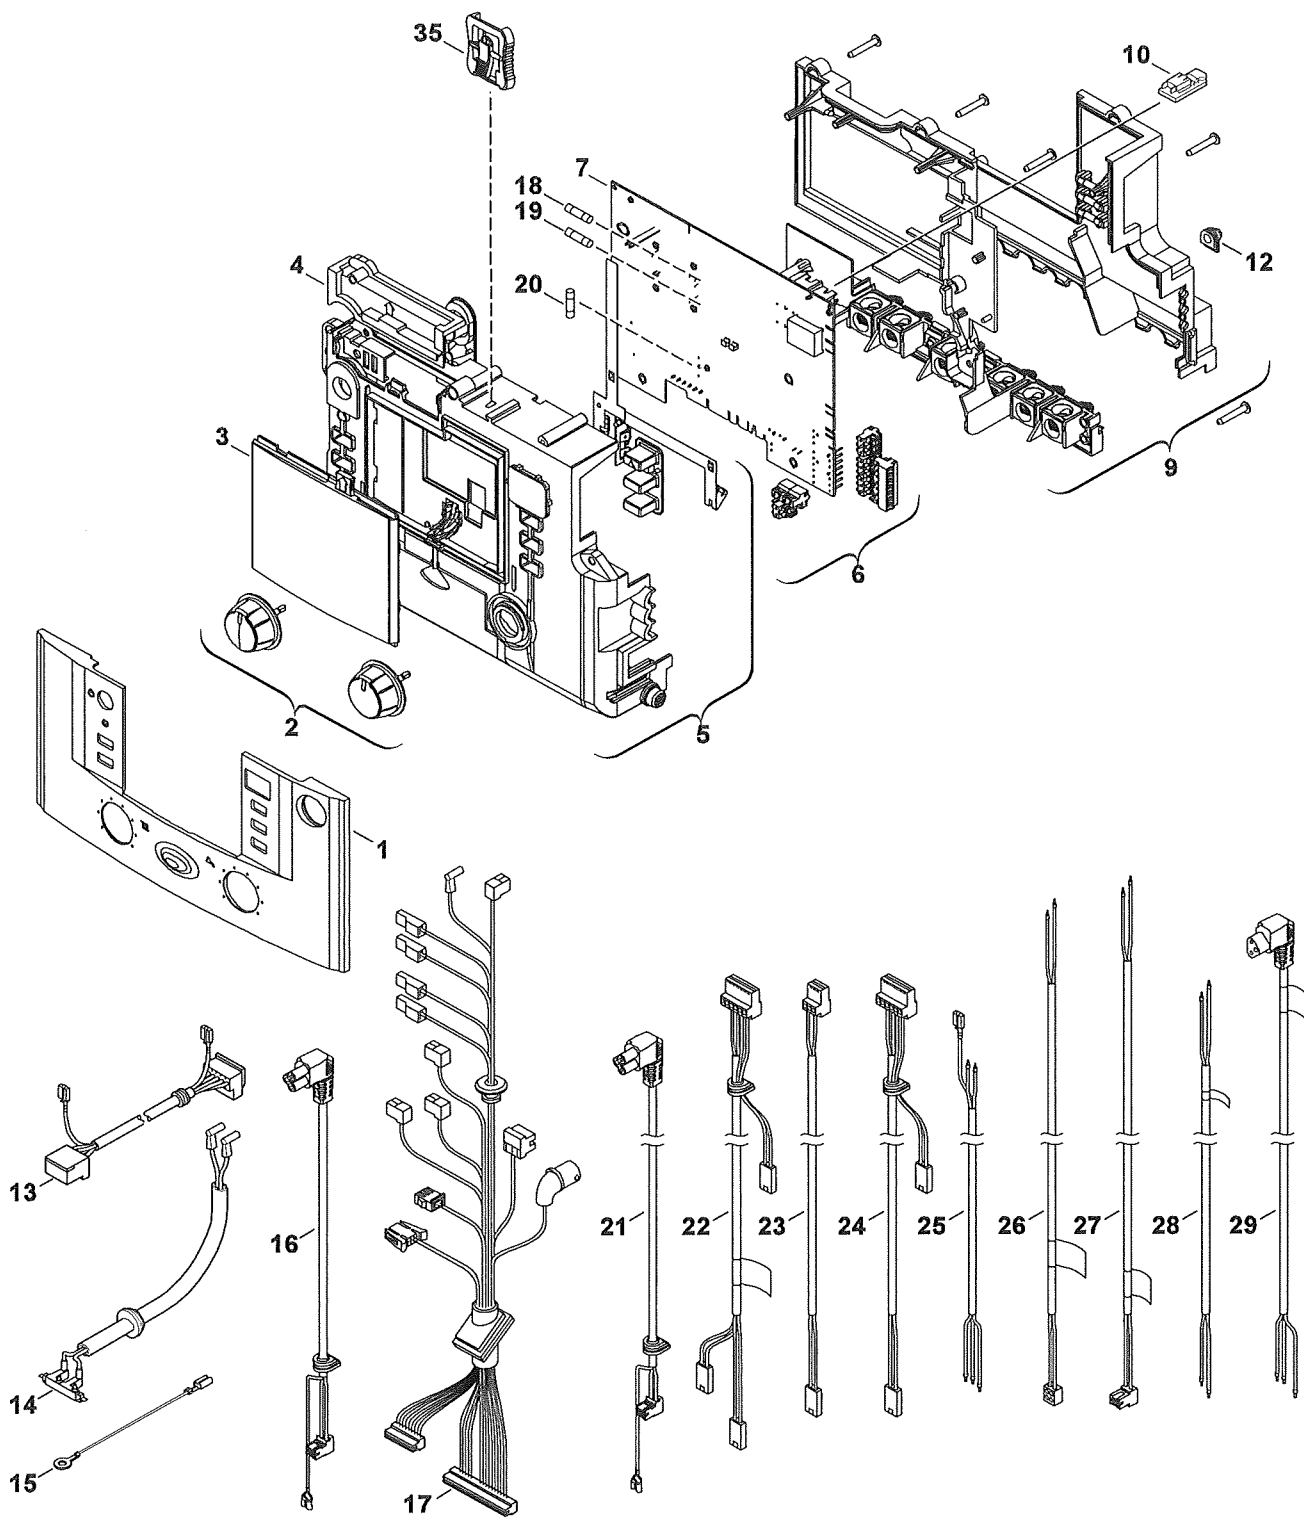

SVBC, SVBCS 14,22,30/75,100,150,210/-1,4MN

Liste des pièces de rechange  
Spare parts list

Lista de repuestos  
Ersatzteilliste

Lista parti di ricambio  
Yedek Parça Listesi

6720905442.ab.1

SVBC, SVBCS 14,22,30/75,100,150,210/-1,4MN

**5** Tubes  
Tubes  
Tubos  
Rohre  
**A** Raccordi  
Borular

Liste des pièces de rechange  
Spare parts list

Lista de repuestos  
Ersatzteilliste

Lista parti di ricambio  
Yedek Parça Listesi

8738892848.aa.R