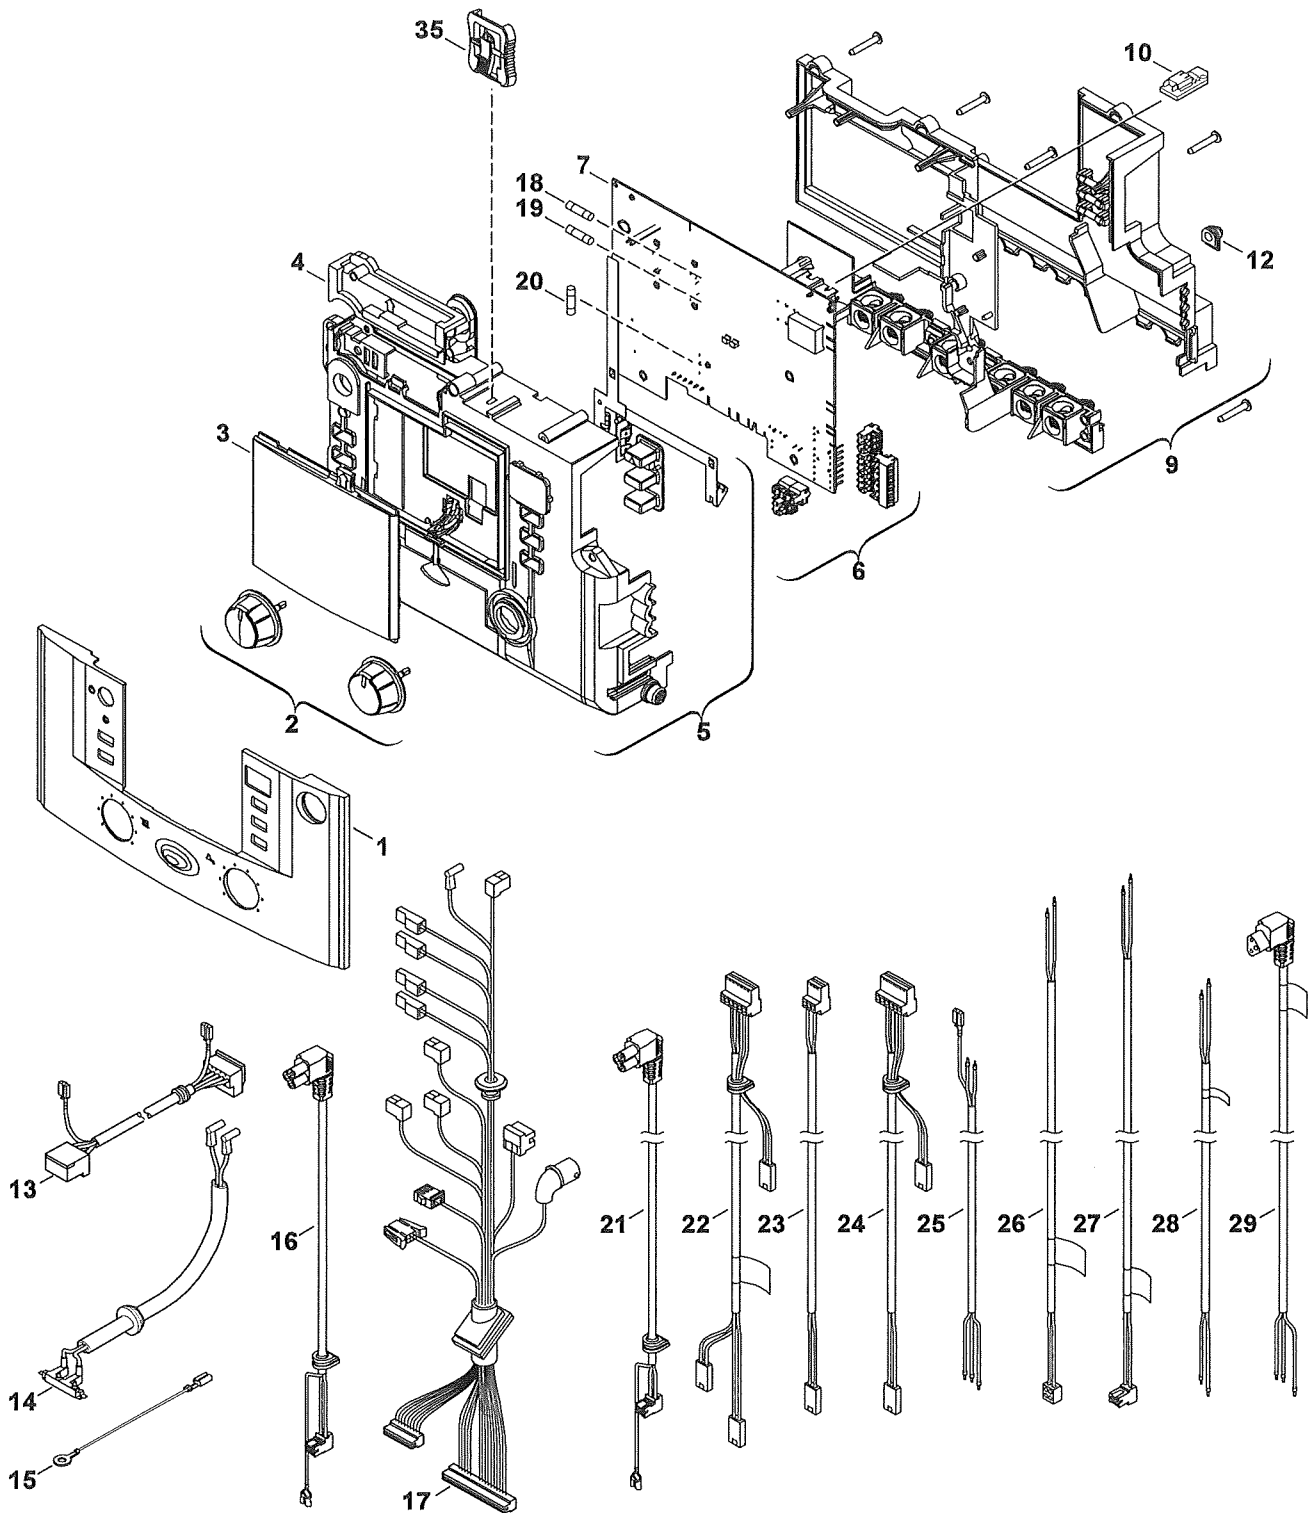

Tableau de commande  
Control box  
Caja de conexiones  
**6** Schaltkasten  
Quadro comandi  
Kumanda Ünitesi

SVBC, SVBCS 14,22,30/75,100,150,210/-1,4MN

Liste des pièces de rechange  
Spare parts list

Lista de repuestos  
Ersatzteilliste

Lista parti di ricambio  
Yedek Parça Listesi

8738892848.aa.R

6  
Tableau de commande  
Control box  
Caja de conexiones  
Schaltkasten  
Quadro comandi  
Kumanda Ünitesi

SVBC, SVBCS 14,22,30/75,100,150,210/-1,4MN