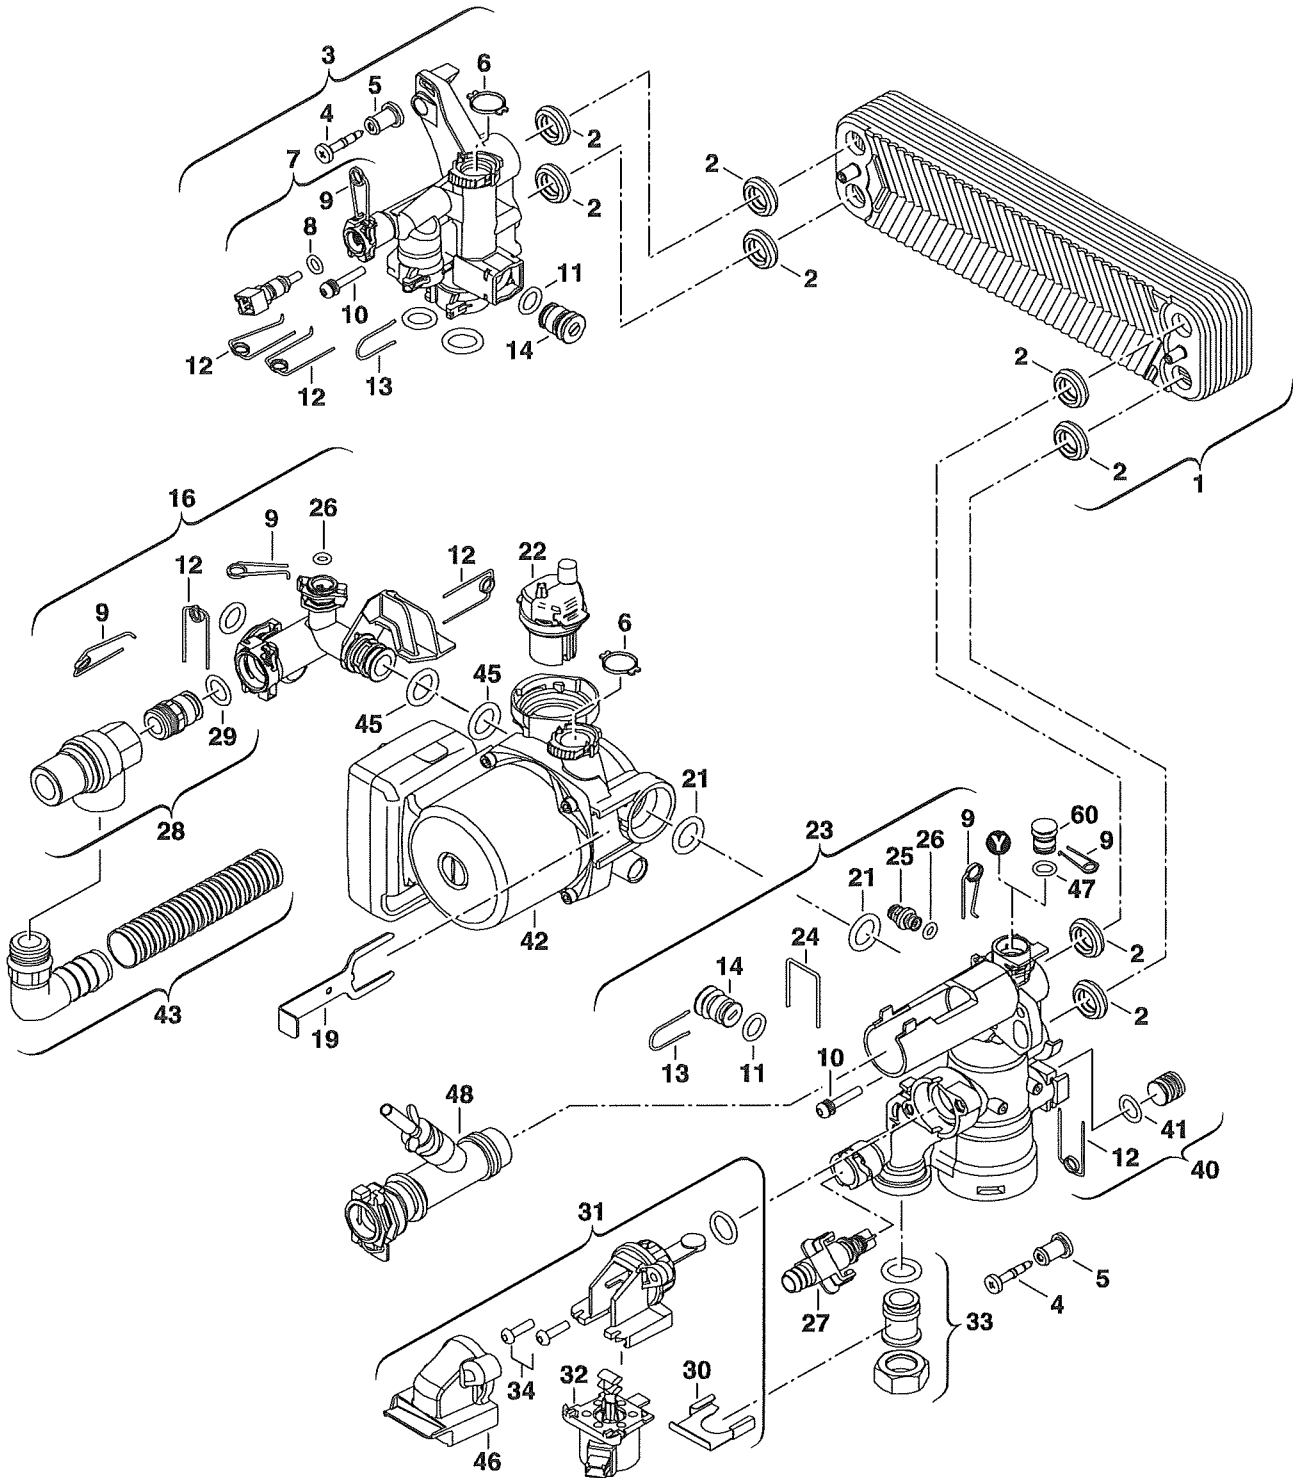

Liste des pièces de rechange
Spare parts list

Lista de repuestos
Ersatzteilliste

Lista parti di ricambio
Yedek Parça Listesi

6720905445.AA/G

7 Corps hydraulique
Hydraulic block
Bloque hidráulico
A Hydraulikblock
Blocco idraulico
Hidrolik Grubu

SVBC, SVBCS 14,22,30/75,100,150,210/-1,4MN