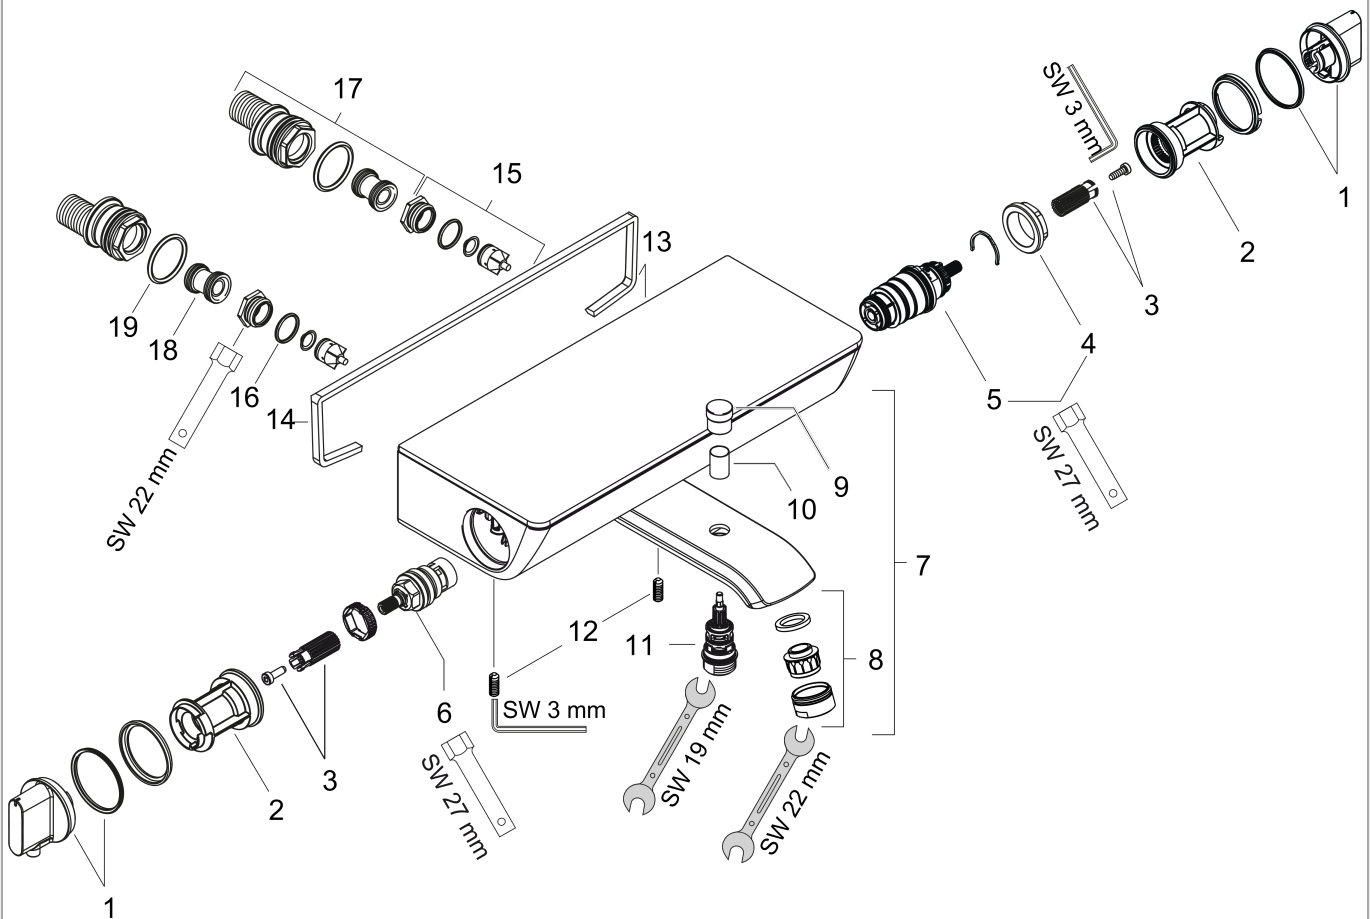

Ecostat Select
Ecostat Select Mitigeur Thermostatique bain/douche
Surfaces: **chromé**   Numéro d'article: **13141000**

Vue éclatée

Année de construction: >06/11

Ecostat Select
Ecostat Select Mitigeur Thermostatique bain/douche
Surfaces: **chromé** Numéro d'article: **13141000**

Liste des pièces détachées

Année de construction: >06/11

Pos.	Description	Numéro d'article	GP	UE
1	poignée thermostatique	95770000	11	1
2	bague de butée	95771000	3	1
3	entraîneur + vis	92130000	2	1
4	écrou à six pans	98913000	6	1
5	cartouche thermostatique DN20 (3/4")	98282000	14	1
6	mécanisme d'arrêt	94149000	8	1
7	bec cpl.	92169000	16	1
8	mousseur M24x1 (30 l/min)	96512000	5	1
9	bouton d'inverseur	97981000	6	1
10	douille	97979000	5	1
11	inverseur	97978000	11	1
12	vis M6x16 inclusivement joint torique 29x3	98372000	3	1
13	capot enjoliveur	98477000	18	1
14	joint	97530000	2	1
15	clapet anti-retour avec filtre	95773000	8	1
16	joint torique 17x2	98199000	1	1
17	set des raccord-S	95772000	13	1
18	amortisseur anti-coup de bélier	96429000	2	1
19	joint torique 29x3	98371000	2	1
a	adapteur pour raccord-S	02026000	0	1
b	raccords - S avec rosace	98293000	22	1
c	arrêt inverseur	97211000	1	1