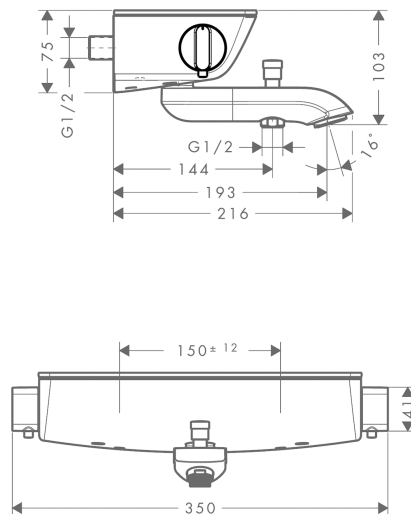

Plan géométral