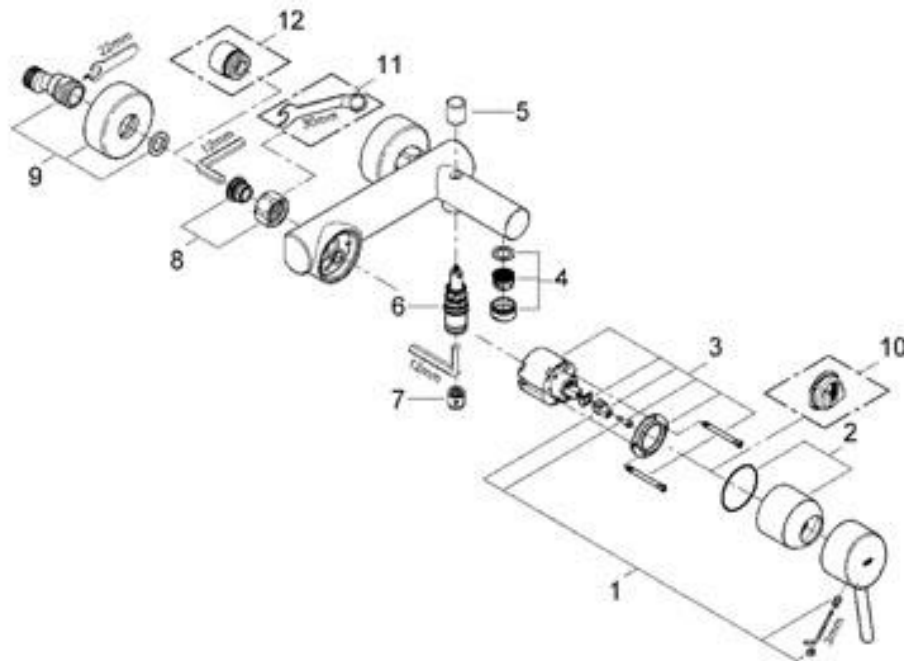

Réf. n° 32700001

Position	Description	Référence	Conditionnement
1	Levier	46723 000	1
2	Capuchon de recouvrement	46578 000	1
3	Cartouche à disques en céramique	46588 000	1
4	Mousseur	13952 000	1
5	Bouton d'inverseur	64309 000	1
6	kit d'inversion	65655 000	1
7	Clapet anti-retour	08565 000	1
8	Ecrou chromé avec partie fileté	45044 000	1
9	Raccord S mural	12662 000	1
	Accessoires spéciaux		
10	Limiteur de température	08791 000	1
11	Clé spéciale	19377 000	1
12	Rallonge 3/4" 20 mm	07130 00M	2