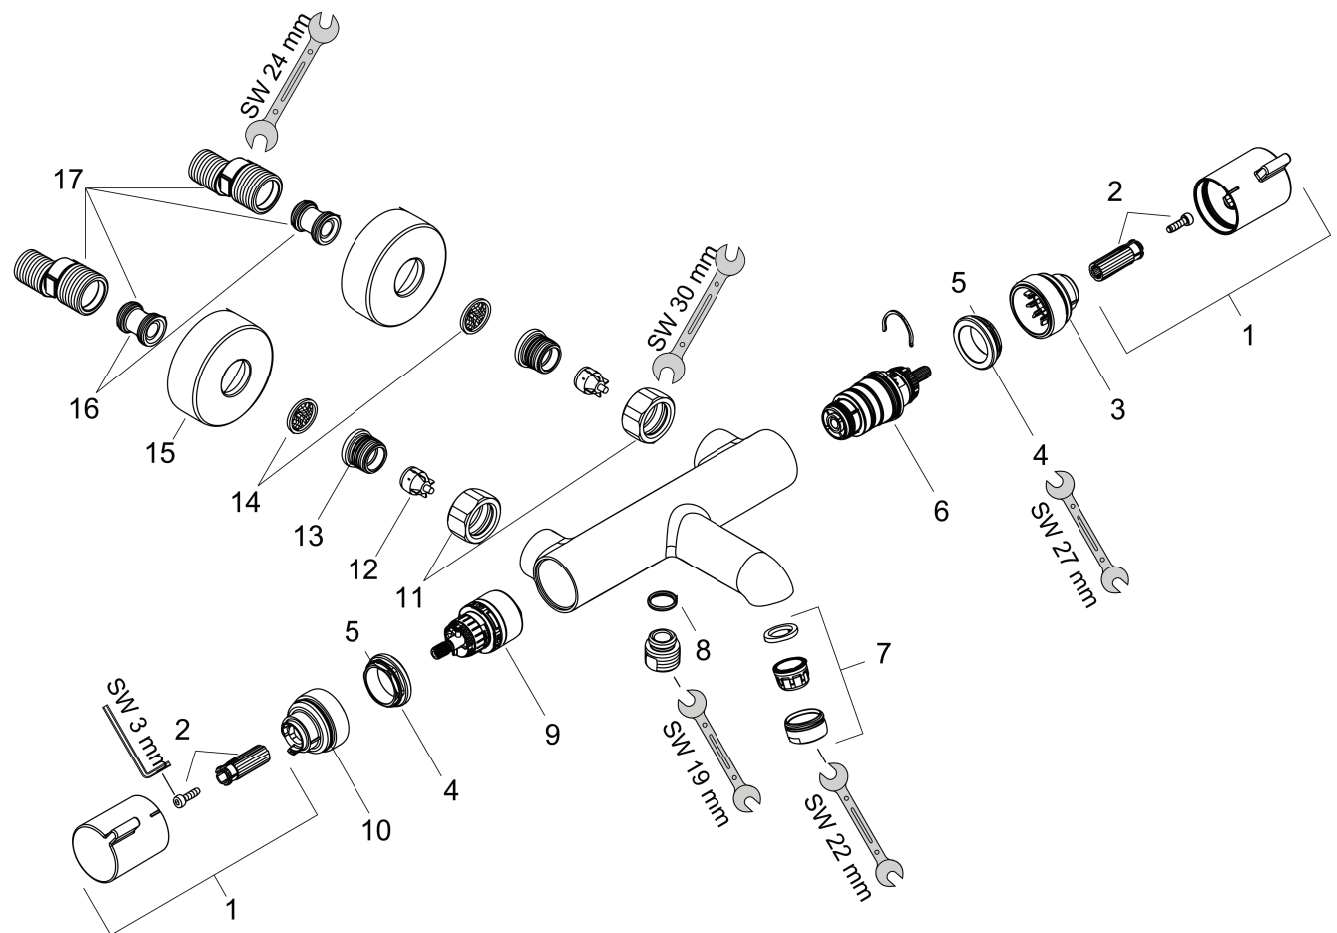

Ecostat
Ecostat Comfort Mitigeur Thermostatique bain/douche
Surfaces: **chromé** Numéro d'article: **13114000**

Vue éclatée

Année de construction: >07/12

Ecostat**Ecostat Comfort Mitigeur Thermostatique bain/douche**Surfaces: **chromé** Numéro d'article: **13114000****Liste des pièces détachées**

Année de construction: >07/12

Pos.	Description	Numéro d'article	GP	UE
1	poignée	95836000	8	1
2	entraîneur + vis	95843000	3	1
3	bague de butée	95839000	6	1
4	écrou à six pans	98913000	6	1
5	joint torique 26x1,5	98390000	1	1
6	cartouche thermostatique DN20 (3/4")	98282000	14	1
7	mousseur M24x1 (30 l/min)	96512000	5	1
8	joint torique 14x2	98129000	1	1
9	mécanisme inverseur/arrêt	98283000	12	1
10	bague de butée	95840000	6	1
11	set des écrou à six pans	96157000	8	1
12	clapet anti-retour	96737000	8	1
13	joint torique 17x1,5	98137000	1	1
14	filtre	96922000	3	1
15	rosace Ø 68 mm	96467000	6	1
16	amortisseur anti-coup de bélier	96429000	2	1
17	set des raccord-S	94140000	10	1