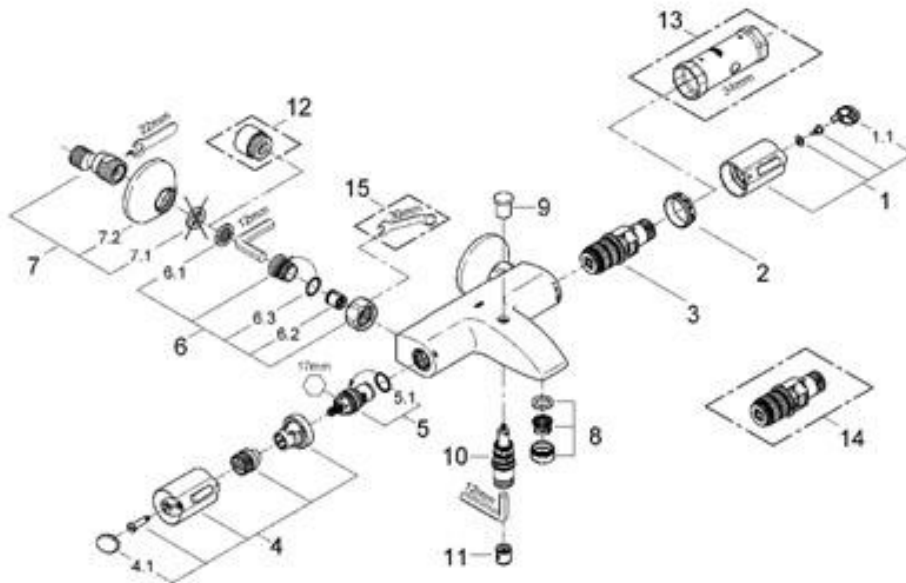

Réf. n° 34439000

Position	Description	Référence	Conditionnement
1	GRT 1000+ temperature control handle	47930 000	1
2	Bague de fixation	47743 000	1
3	Cartouche thermostatique compacte 1/2"	47885 000	1
4	Poignée d'arrêt	47736 000	1
4.1	Plaque de recouvrement poignée	10099 00M	2
5	Tête à disques en céramique 1/2"	45346 000	1
5.1	Joint torique 18,2 x 1,7	03924 00M	10
6	Clapet anti-retour	47189 000	2
6.1	Filtre	07264 00M	2
6.2	Clapet anti-retour	08565 000	1
6.3	Joint torique 17 x 2	03055 00M	10
7	Raccord S mural	12075 000	1
7.1	Joint	01386 00M	10
7.2	Rosace	02210 00M	2
8	Mousseur	13941 000	1
9	Bouton d'inverseur	65648 000	1
10	kit d'inversion	65655 000	1
11	non-return valves	47886 000	1
	Accessoires spéciaux		
12	Rallonge 3/4" 20 mm	07130 00M	2
13	Clé	19332 000	1
14	Cartouche thermostatique compacte 1/2"	47175 000	1
15	Clé spéciale	19377 000	1