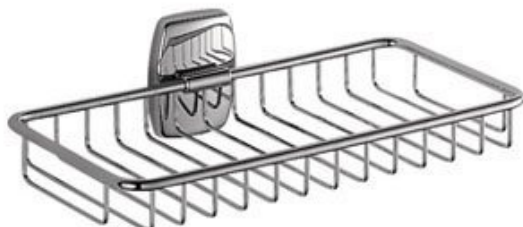

EXPORT

design Studio Inda

COD A22510

Panier

DISEGNO TECNICO

TECHNOLOGIES

CR Chromé