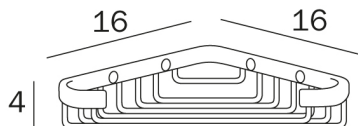

COLORELLA

design Studio Inda

COD A04490

Porte-objets d'angle

DISEGNO TECNICO

TECHNOLOGIES  **CR Chromé**

SÉRIES

Le produit existe également dans les séries suivantes: