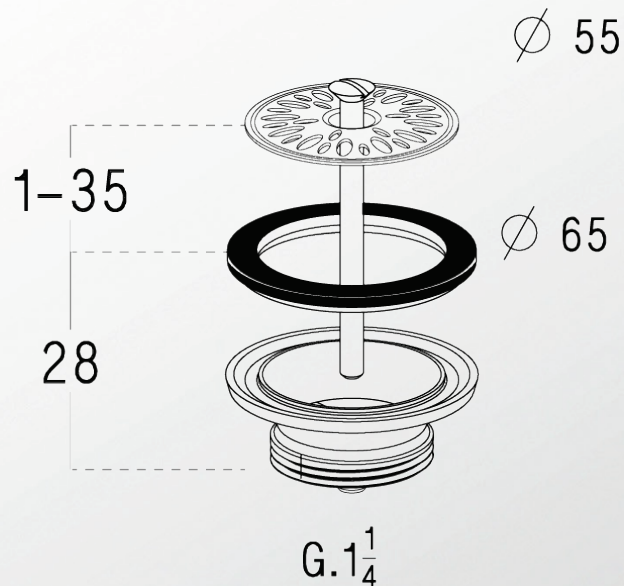

# Lavabo, Bidet, Urinoir | BONDES A BOUCHON OU A GRILLE PLASTIQUE

Références : 0201031

Réf	Ø Grille	Sortie	Hauteur (mm)
0201019	65	G . 1¼	78
0201031	55	G . 1¼	63
0201085	63	G . 1¼	-
0201100	60	G . 1¼	-

## ■ CARACTERISTIQUES TECHNIQUES :

- Grille inox ø 55 mm
- Sortie 1¼