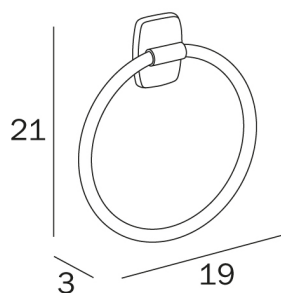

EXPORT

design Studio Inda

COD A2216T

Porte-serviette anneau

DISEGNO TECNICO

TECHNOLOGIES

CR Chromé