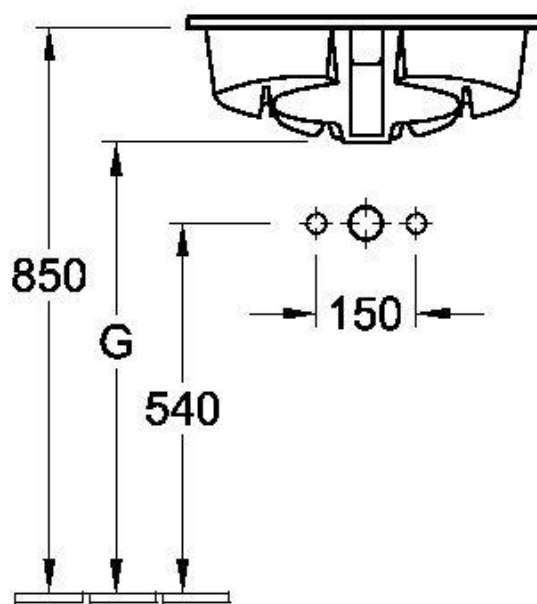

Garantie:

2 an(s)

	A	B	C	D	G	K
7028 60	605	485	510	300	665	215
7028 53	535	440	450	270	670	200