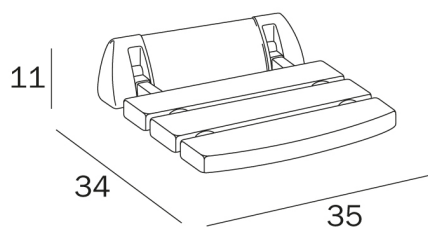

HOTELLERIE

design Studio Inda

COD A0436A

Siège relevable pour douche

1.600N (~ 160KG)

DISEGNO TECNICO

TECHNOLOGIES

WW Polypropylène blanc (PP)