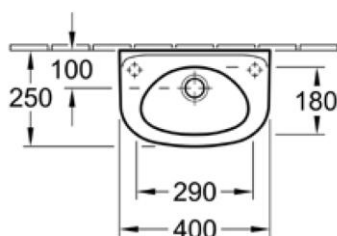

Lave-mains compact 40 cm

Caractéristiques du produit

Description du produit	Lave-mains compact 40 cm, avec trop-plein, trous de robinetterie latéraux pré-percés.
Collection	Volta Plus
Référence	7636 40
Dimension	40 x 25 cm