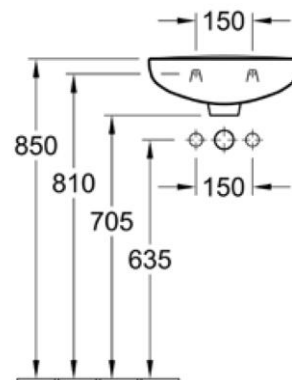

Lave-mains compact 40 cm

Caractéristiques du produit

Description du produit	Lave-mains compact 40 cm, avec trop-plein, trous de robinetterie latéraux pré-percés.
Collection	Volta Plus
Référence	7636 40
Dimension	40 x 25 cm