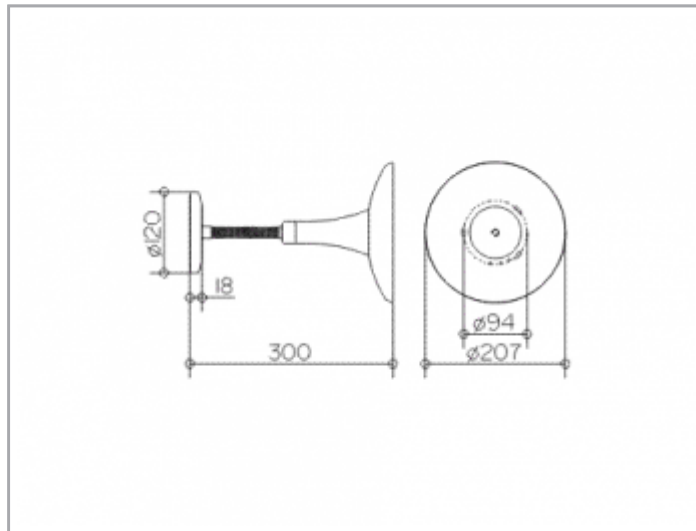

Miroirs grossissants

17676019000 Miroir grossissant

PRODUIT

DESSIN

CARACTÉRISTIQUES DU PRODUIT

avec éclairage, modèle mural avec raccord
réseau électrique par prise murale,
miroir uniface, concave
1 x 8 w
Grossissement x 5
EEK: A, 9 kWh/1000h

SURFACE

chromé

SPECIFICATIONS

KEUCO ELEGANCE cosmetic mirror
IP Rating 20 (Zone 3)
17676019000
Chrome-plated wall-mounted base
with flexible mirror arm
illuminated, wall mounted, mains voltage,
one side mirror, concave
1 x 8 watt, magnification factor x 5
connection via wall socket,
Diameter 207 mm
Projection 300 mm
incl. corrosion-free mounting material

recommended type: Mega man 33805 E14-8W