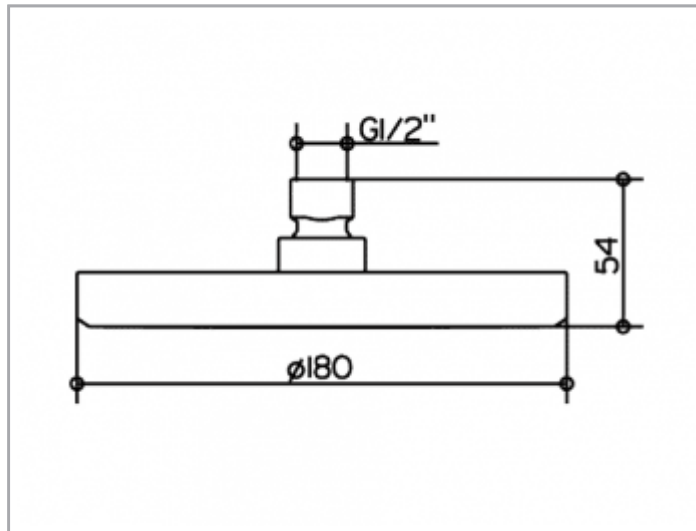

Elegance Robinetterie

51686010100 Pommeau de douche

PRODUIT

DESSIN

CARACTÉRISTIQUES DU PRODUIT

rond,  $\varnothing$  180 mm,  
débit limité à 15 l/min.

SURFACE

chromé

DIMENSION

Diamètre 180 mm

SPECIFICATIONS