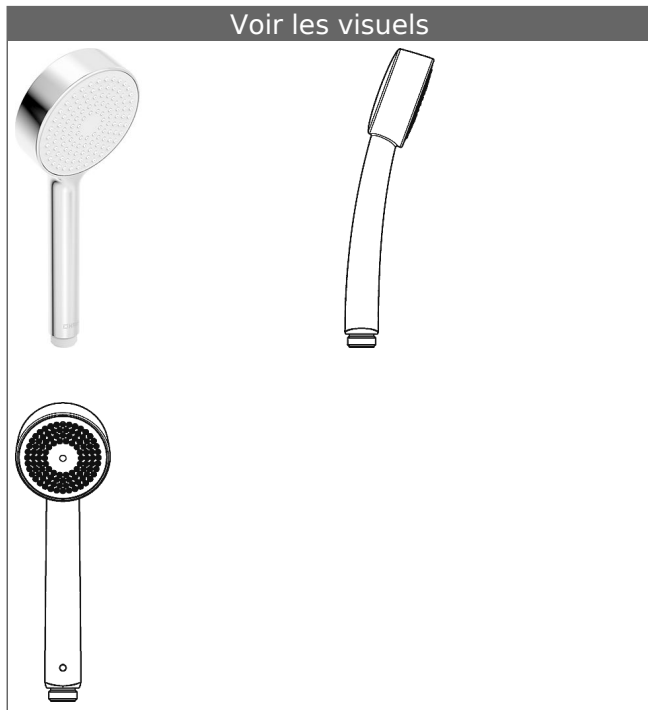

HANSABASICJET
Douchette à main, 1 jet
 Ø 95 mm

Voir les visuels

Description

HANSABASICJET
 Douchette à main, 1 jet
 Ø 95 mm

{P-IX 29123/IB}
 Débit: 14 l/min, mesuré à 3 bars de pression dynamique

- Douchette à main en ABS
- (-) Relaxant
- Raccord flexible G 1/2

Variante	Référence Article
chromé	44610300 

Visuel produit

Schéma

Schéma

Produits complémentaires

Visuel:	Description:	Référence Article:
	<p>HANSA Support de douche mural</p>	<p>chromé 44450100</p>
	<p>HANSA Flexible de douche</p>	<p>chromée, longueur 150 mm 44460500</p>
	<p>HANSABASICJET barre de douche 720 mm sans douche</p>	<p>chromé 44710300</p>
	<p>HANSABASICJET barre de douche 920 mm sans douche</p>	<p>chromé 44700300</p>