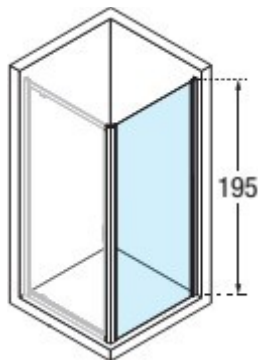

EMETTEUR

SERVICE :

REDACTEUR

REF. ARTICLE

**ALGKF78-1B**

DESIGNATION

**Paroi fixe latérale cadrée**

CARACTERISTIQUES PRODUITS

Normes de certification produit applicable:  
CE – EN 14428

Composition, matière, dimensions, poids :

- Hauteur : 195 cm
- Verres : Transparent 6 mm Sécurité Certifié  
Traité CrystalClear® European standard uni  
en 14428
- Profilés : en aluminium silver
- Réversible
- Extensibilité : 78 ↔ 81 cm
- Poids : 27,504 kg