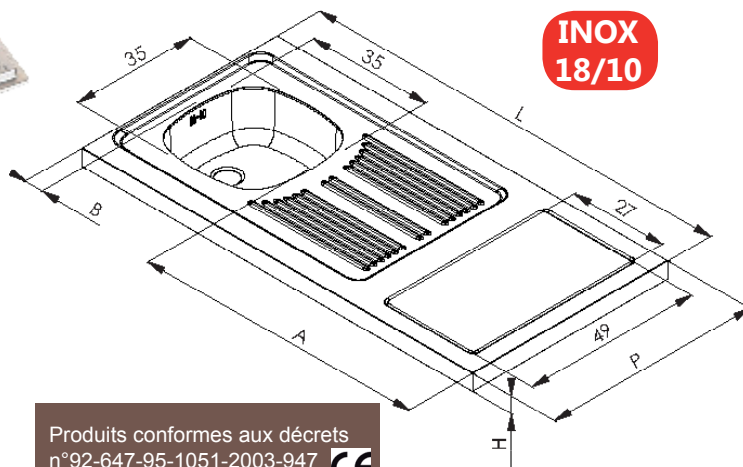

Fiche produit 403

Avec découpe

moderna

- Éviers de hauteur 5 cm permettant une bonne ventilation du réfrigérateur

Nouveau

CR.122.18

INOX 18/10

Produits conformes aux décrets n°92-647-95-1051-2003-947

- Inox 18/10 lisse ou toilé
- 1 ou 2 cuve(s) soudée(s)
- 1 découpe pour domino
- Réversible
- Vidage complet avec raccord lave-vaisselle

de 90 à 200 cm

Fabrication Française

	INOX	REFERENCES	DIMENSIONS L x P x H /cm	COTES		CUVE	Poids Brut Kg	Colisage
				A/cm	B/cm			
COMPACT	LISSE	CPDB090A01	90 x 60 x 5	50	55	1 x 12 L	5,4	1
STANDARDS	LISSE	C.R.102.18	100 x 60 x 5	60	5	1 x 12 L	5,9	1
		C.R.122.18	120 x 60 x 5	80	5		6,67	
		C.R.142.18	140 x 60 x 5	89	16		7,6	
	TOILE	C.R.102.19	100 x 60 x 5	60	5	1 x 12 L	6,06	1
		C.R.122.19	120 x 60 x 5	80	5		7,01	
GRANDS MODELES	LISSE	C.F.152.18	150 x 60 x 5	62	53	1 x 12 L	10,65	1
		C.F.162.18	160 x 60 x 5		63		1,59	
		C.F.182.18	180 x 60 x 5	82	63		12,56	
		C.F.202.18	200 x 60 x 5		83		13,96	
		C.R.162.28	160 x 60 x 5	76	10		9,34	
		C.R.182.28	180 x 60 x 5		30		11,38	