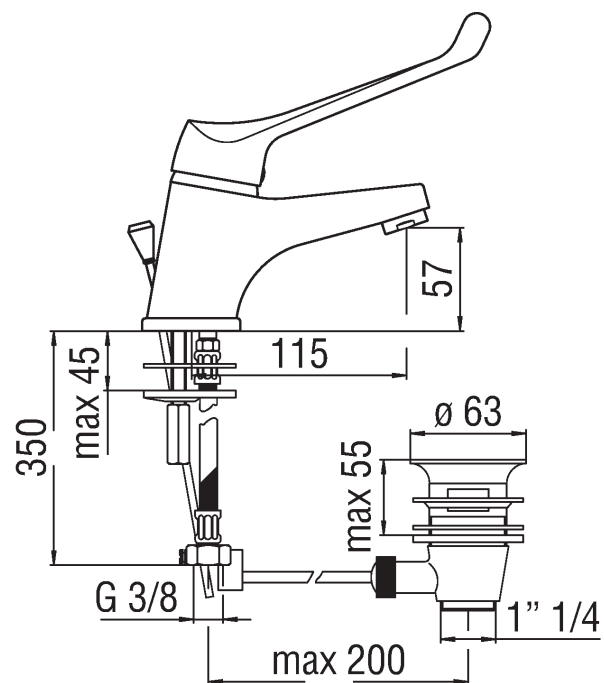

Image

Dessin technique

Les spécifiques

- Lavabo
- Mitigeur monocommande
- Finition: Chromé
- Vidage 1 1/4"
- Aérateur anticalcaire M 24 x 1
- Flexibles inox ø 3/8"
- Cartouche ø 40 mm
- Aérateur Neoperl® cascade M 24 x 1
- Flexible Parigi® SPX® acier inox ø 3/8"
- Emballage: 37,3 x 12,6 x 7,1 cm / 0,003336 m³ / 1,7 kg

Graphique de débit