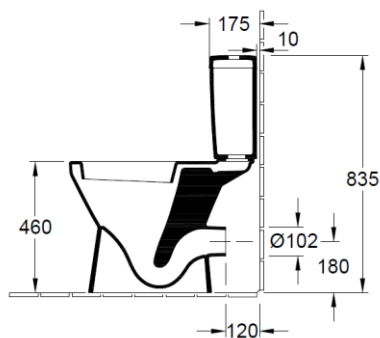

Cuvette sur pied Vita

Caractéristiques du produit

Description du produit	Cuvette sur pied Vita (surélevée de 7cm)
Collection	Volta Plus
Référence	 7605 10
Dimension	35.5 x 67 x 46 cm
Description du produit	Abattant standard
Référence	 9893 61
Description du produit	Réservoir simple touche, alimentation latérale
Référence	 7638 41
Description du produit	Réservoir double touche, alimentation latérale
Référence	7638 21