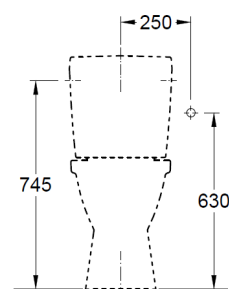

Cuvette sur pied Vita

Caractéristiques du produit

Description du produit	Cuvette sur pied Vita (surélevée de 7cm)
Collection	Volta Plus
Référence	 7605 10
Dimension	35.5 x 67 x 46 cm
Description du produit	Abattant standard
Référence	 9893 61
Description du produit	Réservoir simple touche, alimentation latérale
Référence	 7638 41
Description du produit	Réservoir double touche, alimentation latérale
Référence	7638 21