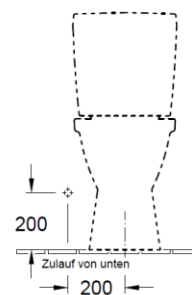

Cuvette sur pied Vita

Caractéristiques du produit

Description du produit	Cuvette sur pied Vita (surélevée de 7cm)
Collection	Volta Plus
Référence	 7605 10
Dimension	35.5 x 67 x 46 cm
Description du produit	Abattant standard
Référence	 9893 61
Description du produit	Réservoir simple touche, alimentation latérale
Référence	 7638 41
Description du produit	Réservoir double touche, alimentation latérale
Référence	7638 21