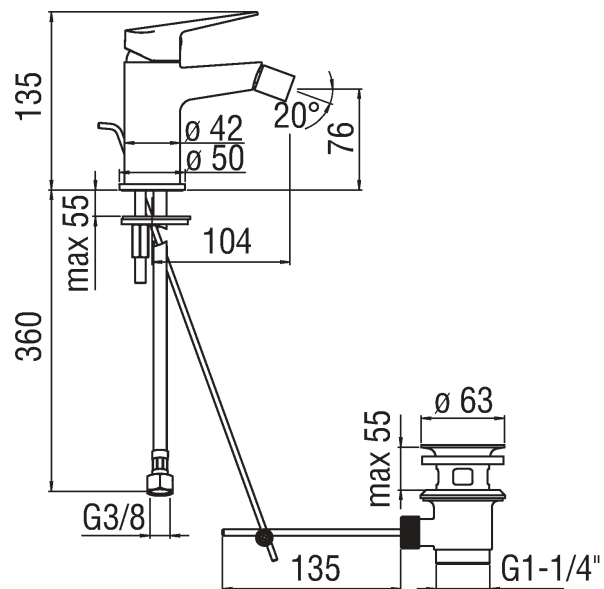

Image

Dessin technique

Les spécifiques

- Bidet
- Mitigeur monocommande
- Finition Chrome
- Jet orientable
- Cartouche \varnothing 35 mm
- Limiteur dynamique de débit (-50%)
- Limiteur de température
- Aérateur Neoperl® caché M 16,5 x 1 avec rotule
- Flexible Parigi® SPX® acier inox \varnothing 3/8"

Graphique de débit