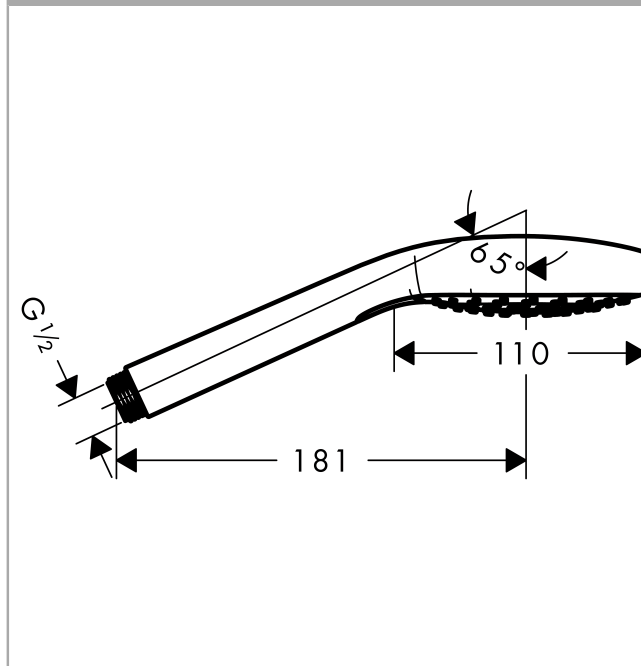

##### Caractéristiques

- diamètre: 110 mm
- changement de jet via le bouton Select
- jet Rain, Turbo Rain, jet IntenseRain
- débit: 15 l/min sous 3 bars de pression
- filtre nettoyable
- Convient au chauffe-eau instantané

#### Plan géométral