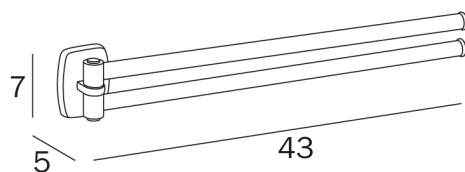

EXPORT

design Studio Inda

COD A22150

Porte-serviettes double mobile

DISEGNO TECNICO

TECHNOLOGIES

CR Chromé