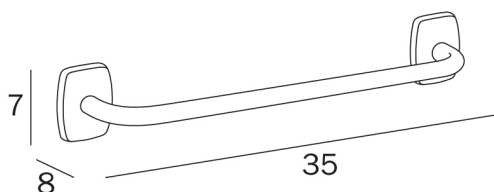

EXPORT

design Studio Inda

COD A2290A

Porte-serviettes

DISEGNO TECNICO

TECHNOLOGIES

CR Chromé

VARIANTES

COD A2290A

Porte-serviettes
ENTRAXE 30 cm

COD A2290B

Porte-serviettes
ENTRAXE 45 cm

COD A2290C

Porte-serviettes
ENTRAXE 60 cm