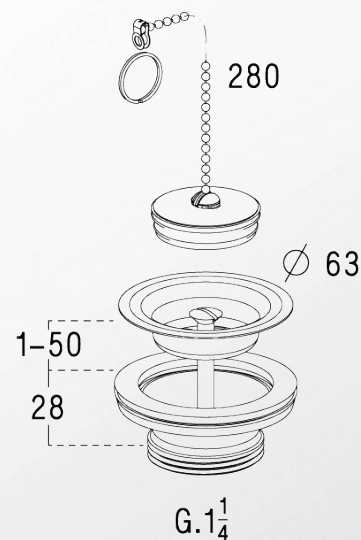

# Lavabo, Bidet, Urinoir | BONDES A BOUCHON OU A GRILLE PLASTIQUE

Références : 0201019

Réf	∅ Grille	Sortie	Hauteur (mm)
0201019	65	G . 1¼	78
0201301	55	G . 1¼	63
0201085	63	G . 1¼	-
0201100	60	G . 1¼	-

## ■ CARACTERISTIQUES TECHNIQUES :

- Corps plastique
- Plateau inox
- À bouchon chaînette
- Avec cache inox
- Sortie 1¼"
- Longueur de chaînette 280 mm