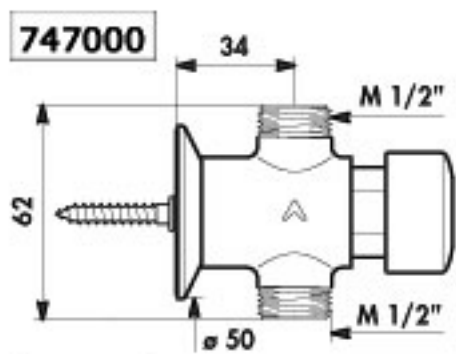

1. **1 Réglage du débit** sans démonter la cartouche, ni couper l'eau (Brevet DELABIE). Utiliser une clé Allen n° 3