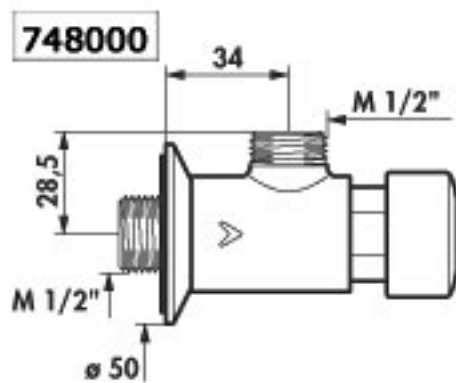

TEMPOSTOP Douche 1/2" :**DESCRIPTIF**

Robinet temporisé 15 sec. pour pose en applique avec raccordement en ligne M1/2". Corps en laiton massif chromé et débit 12 l./mn. réglable par l'extérieur sans couper l'eau ni démonter la cartouche. Marque DELABIE type TEMPOSTOP Douche 1/2" droit Réf.747000

Réf. : 747000 : modèle droit

Réf. : 747001 : droit avec sécurité AB

Réf. : 748000 : modèle équerre

Réf. : 748001 : équerre avec sécurité AB

» Sécurité Anti-blocage AB : interdit le blocage du poussoir en écoulement continu.

- 1 Réglage du débit** sans démonter la cartouche, ni couper l'eau (Brevet DELABIE). Utiliser une clé Allen n° 3