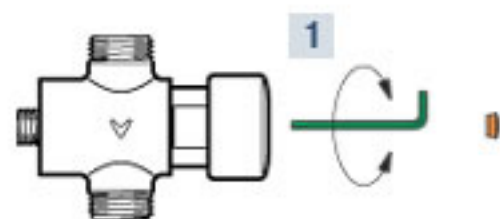

TEMPOSTOP Douche 1/2" :**DESCRIPTIF**

Robinet temporisé 15 sec. pour pose en applique avec raccordement en ligne M1/2". Corps en laiton massif chromé et débit 12 l./mn. réglable par l'extérieur sans couper l'eau ni démonter la cartouche. Marque DELABIE type TEMPOSTOP Douche 1/2" droit Réf.747000

Réf. : 747000 : modèle droit

Réf. : 747001 : droit avec sécurité AB

Réf. : 748000 : modèle équerre

Réf. : 748001 : équerre avec sécurité AB

» Sécurité Anti-blocage AB : interdit le blocage du poussoir en écoulement continu.

- 1 Réglage du débit** sans démonter la cartouche, ni couper l'eau (Brevet DELABIE). Utiliser une clé Allen n° 3