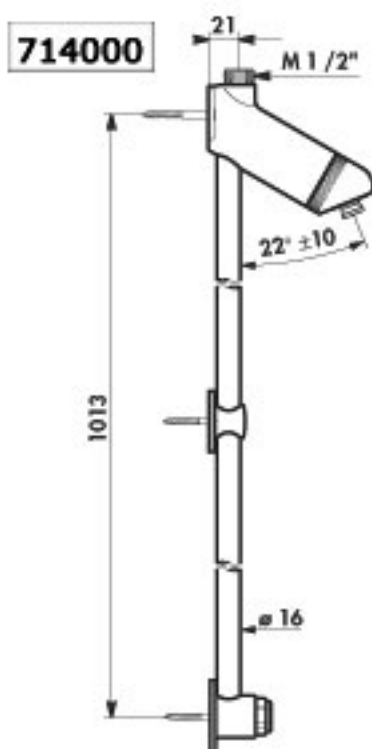

1. **1** Il est conseillé d'éloigner le receveur de douche de 10 cm. Pour bien canaliser les éclaboussures, les receveurs encastrés ou le caniveaux avec pente sont préférables. Pour les receveurs surélevés, utiliser l'option GR.

1. **2** Angle du jet ajustable à l'installation pour l'éloigner ou le rapprocher du mur
2. **3** Anti-vandalisme : possibilité de bloquer le diffuseur en orientation