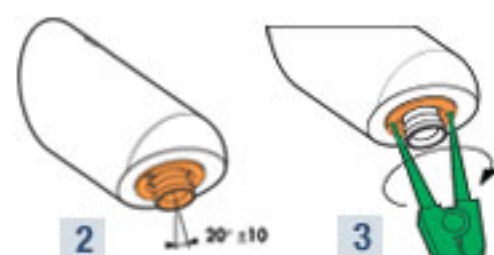

1. **1** Il est conseillé d'éloigner le receveur de douche de 10 cm. Pour bien canaliser les éclaboussures, les receveurs encastrés ou le caniveaux avec pente sont préférables. Pour les receveurs surélevés, utiliser l'option GR.