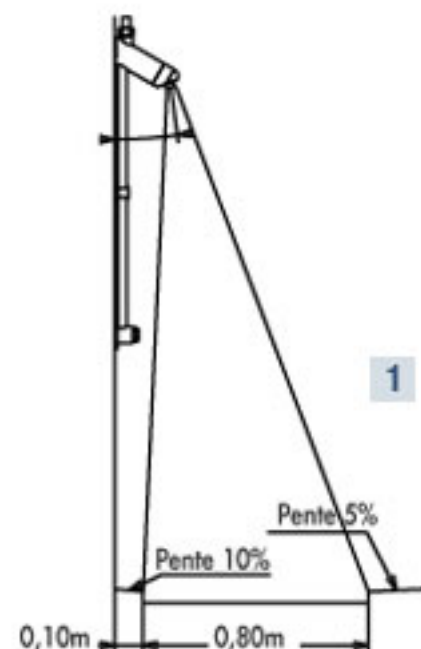

x Réf. : 714000 : Pose EN APPLIQUE avec pomme fixe inviolable

» • Prévoir un mitigeur thermostatique pour alimentation en eau mitigée ainsi qu'un raccord robinet d'arrêt (voir en bas de page)

**FONCTIONNEMENT ET DESTINATION**

- 1** Il est conseillé d'éloigner le receveur de douche de 10 cm. Pour bien canaliser les éclaboussures, les receveurs encastrés ou le caniveaux avec pente sont préférables. Pour les receveurs surélevés, utiliser l'option GR.