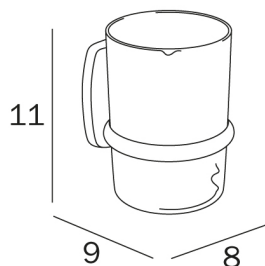

EXPORT

design Studio Inda

COD A22100

Porte-verre mural avec verre en
verre transparent extra clair ou
PMMA

DISEGNO TECNICO

TECHNOLOGIES

CR Chromé

VERRES

03 Verre transparent extra clair

02 Polyméthacrylate méthyle transparent

PIÈCES DE RECHANGE

EXPORT

design Studio Inda

COD R03600

COD R01100