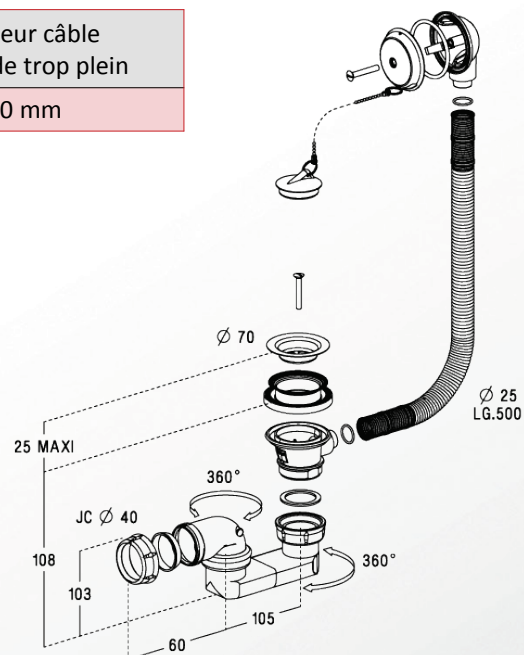

Baignoires |

Références : 0203002

VIDAGES A CHAINETTE PLASTIQUE

Réf	Garde d'eau	Longueur câble et tube de trop plein
0203002	50	650 mm

■ CARACTERISTIQUES TECHNIQUES :

- Plateau inox $\varnothing 70$
- Cache trop plein en inox
- Sortie J.C. $\varnothing 40$

■ PLUS PRODUIT :

- Trop plein avec positionneur pour un montage facile
- Raccordement du tube de trop plein sans écrous
- Joint multifonctions pour un montage facile de la bonde
- Siphon auto-nettoyant orientable à 360°