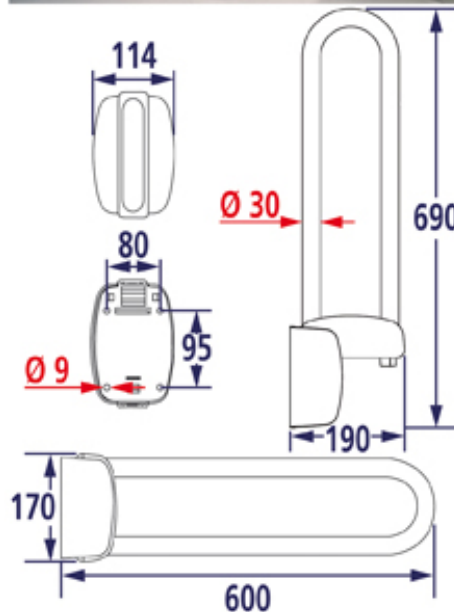

Barre relevable

600 mm

Tube Inox blanc Ø 30 mm, fixations invisibles

ref. 048860

Référence	048860
Gencod - Code EAN	3563390488607
Code douanier	741820
Conditionnement	Carton neutre + étiquette PHOTO PRODUIT multilingue
Poids brut en Kgs	1,980 Kgs
Contenance/capacité	Pour personnes 150 Kgs
Matière (s)	Acier inoxydable, résine synthèse
Finition	Epoxy Blanc

Autres caractéristiques :

- Les efforts supportés par la fixation murale nécessitent une parfaite sélection de la visserie et des chevilles en fonction de la nature du support mural. Hauteur conseillée pour la barre supérieure : 80 cm dans les toilettes et la douche, ou à la hauteur du lavabo.