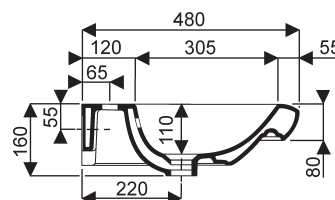

Plan de toilette ARUM de 100

Arum
CE 001474 00 000 Plan de toilette céramique autoportant de 100 x 48 cm, 1 cuve, percé pour robinet 1 trou percé, 2 trous amorcés.

Fixation : en autoportant par boulons uniquement.
Se pose sur meubles ARUM.

Option : siphon apparent réglable, laiton chromé (Réf : 31665).

Accessoires :

001826 00 000 Cache-siphon pour plan de toilette ARUM de 100 cm.

001828 00 000 Colonne pour plan de toilette ARUM de 100 cm.

cotes de fixation