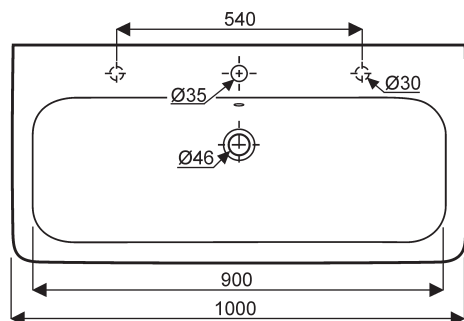

Plan de toilette ARUM de 100

Arum
CE 001474 00 000 Plan de toilette céramique autoportant de 100 x 48 cm, 1 cuve, percé pour robinet 1 trou percé, 2 trous amorcés.

Fixation : en autoportant par boulons uniquement.
Se pose sur meubles ARUM.

Option : siphon apparent réglable, laiton chromé (Réf : 31665).

Accessoires :

001826 00 000 Cache-siphon pour plan de toilette ARUM de 100 cm.

001828 00 000 Colonne pour plan de toilette ARUM de 100 cm.

cotes de fixation