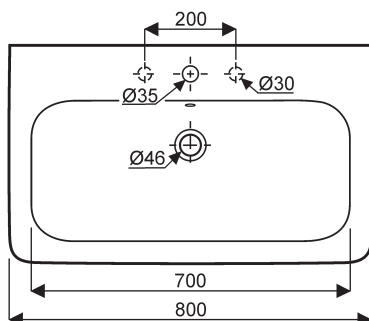

## Plan de toilette ARUM de 80

**Arum**  
CE 001464 00 000 Plan de toilette céramique autoportant de 80 x 48 cm, 1 cuve, percé pour robinet 1 trou percé, 2 trous amorcés.

Fixation : en autoportant par boulons uniquement. Se pose sur meubles ARUM.

Option : siphon apparent réglable, laiton chromé (Réf : 31665).

### Accessoires :

**001826 00 000** Cache-siphon pour plan de toilette ARUM de 80 cm.

**001828 00 000** Colonne pour plan de toilette ARUM de 80 cm.