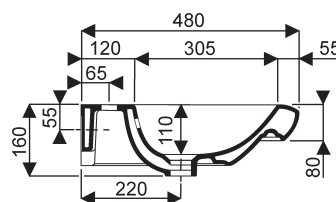

## Plan de toilette ARUM de 80

**Arum**  
CE 001464 00 000 Plan de toilette céramique autoportant de 80 x 48 cm, 1 cuve, percé pour robinet 1 trou percé, 2 trous amorcés.

Fixation : en autoportant par boulons uniquement. Se pose sur meubles ARUM.

Option : siphon apparent réglable, laiton chromé (Réf : 31665).

### Accessoires :

**001826 00 000** Cache-siphon pour plan de toilette ARUM de 80 cm.

**001828 00 000** Colonne pour plan de toilette ARUM de 80 cm.