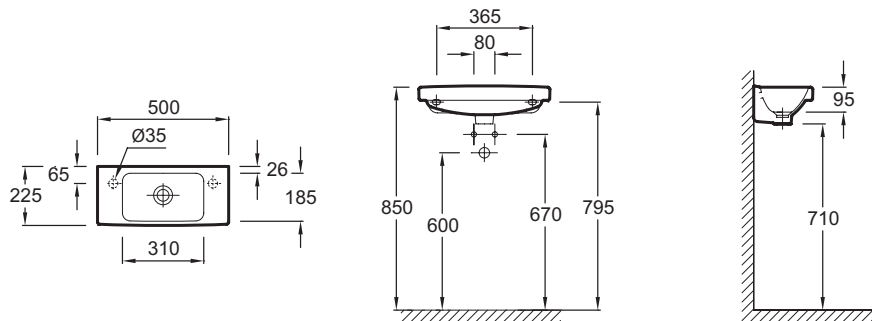

### Caractéristiques techniques

- **Poids :** 6,6 kg
- **Type d'installation :** Autoportant ou peut être monté sur un meuble spécifique
- **ROBINETTERIE CONSEILLÉE :** Aleo, une gamme design très accessible
- **Matériau :** Céramique
- **Percement robinetterie :** Prépercé à gauche et à droite
- **Livré sans cache trop-plein**

### Produits requis

- EB863 : Meuble sous lave-mains compact 50 cm

### Dessin technique

Description : Lave-mains compact. E4701. Collection : ODÉON UP. Poids : 6,6 kg. Matériau : Céramique. Type d'installation : Autoportant ou peut être monté sur un meuble spécifique. Percement robinetterie : Prépercé à gauche et à droite. ROBINETTERIE CONSEILLÉE : Aleo, une gamme design très accessible. Livré sans cache trop-plein.