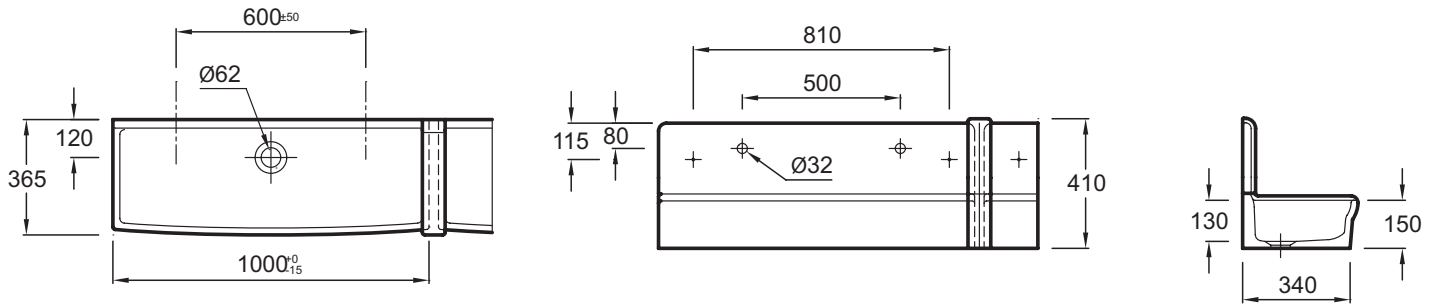

Collection : DUO

Couleur* :

00 - Blanc

Principaux atouts :

Caractéristiques techniques

- Dimensions : 100 x 36,5 cm
- Matériau : Céramique
- Lavabo mural en céramique
- Poids : 26,5 kg
- Type d'installation : Autoportant ou peut être monté sur un meuble spécifique

Dessin technique

Description : Lavabo. EN290. Collection : DUO. Dimensions : 100 x 36,5 cm. Poids : 26,5 kg. Matériau : Céramique. Type d'installation : Autoportant ou peut être monté sur un meuble spécifique. Lavabo mural en céramique.