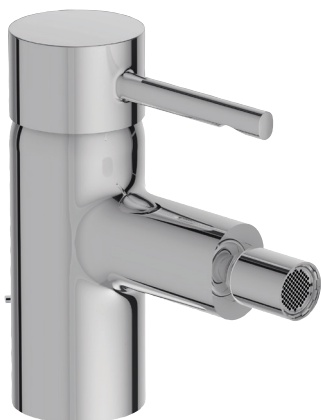

E37045

Collection : CÜFF

Couleur* :

CP - Chrome

Principaux atouts :

Caractéristiques techniques

- Poids : 1,5 kg
- Normes et réglementations : ACS (Attestation Conformité Sanitaire) : 10 ACC LY 004
- Hauteur totale du robinet : 134 mm
- Mécanisme : Cartouche à disques céramique
- Type d'installation : 1 trou
- Débit : 5 l/mn
- Raccords : Avec flexibles d'alimentation

Dessin technique

Description : Mitigeur bidet avec flexibles d'alimentation.. E37045. Collection : CÜFF. Poids : 1,5 kg. Type d'installation : 1 trou. Normes et réglementations : ACS (Attestation Conformité Sanitaire) : 10 ACC LY 004. Débit : 5 l/mn. Hauteur totale du robinet : 134 mm. Raccords : Avec flexibles d'alimentation. Mécanisme : Cartouche à disques céramique.