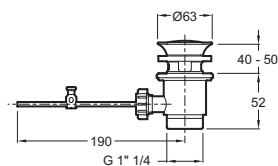

E37045

Collection : CÜFF

Couleur* :

CP - Chrome

Principaux atouts :

Caractéristiques techniques

- Poids : 1,5 kg
- Normes et réglementations : ACS (Attestation Conformité Sanitaire) : 10 ACC LY 004
- Hauteur totale du robinet : 134 mm
- Mécanisme : Cartouche à disques céramique
- Type d'installation : 1 trou
- Débit : 5 l/mn
- Raccords : Avec flexibles d'alimentation

Dessin technique

Description : Mitigeur bidet avec flexibles d'alimentation.. E37045. Collection : CÜFF. Poids : 1,5 kg. Type d'installation : 1 trou. Normes et réglementations : ACS (Attestation Conformité Sanitaire) : 10 ACC LY 004. Débit : 5 l/mn. Hauteur totale du robinet : 134 mm. Raccords : Avec flexibles d'alimentation. Mécanisme : Cartouche à disques céramique.