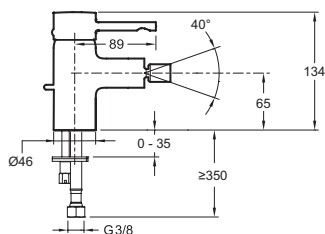

E37045

Collection : CÜFF

Couleur* :

CP - Chrome

Principaux atouts :

Caractéristiques techniques

- Poids : 1,5 kg
- Normes et réglementations : ACS (Attestation Conformité Sanitaire) : 10 ACC LY 004
- Hauteur totale du robinet : 134 mm
- Mécanisme : Cartouche à disques céramique
- Type d'installation : 1 trou
- Débit : 5 l/mn
- Raccords : Avec flexibles d'alimentation

Dessin technique

Description : Mitigeur bidet avec flexibles d'alimentation.. E37045. Collection : CÜFF. Poids : 1,5 kg. Type d'installation : 1 trou. Normes et réglementations : ACS (Attestation Conformité Sanitaire) : 10 ACC LY 004. Débit : 5 l/mn. Hauteur totale du robinet : 134 mm. Raccords : Avec flexibles d'alimentation. Mécanisme : Cartouche à disques céramique.