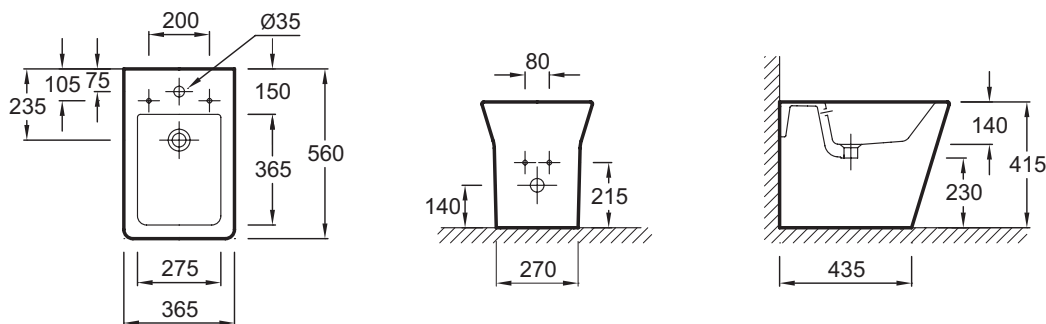

E4814

Collection : RÊVE

Couleur* :

00 - Blanc

Principaux atouts :

Bénéfices consommateurs

- DESIGN : Caractère unique et affirmé avec ses associations de lignes tendues et d'angles doux
- NETTOYAGE SIMPLE ET RAPIDE : Cuvette carénée jusqu'au mur, fixations cachées pour une visibilité et une accessibilité totale
- CONFORT SONORE : Livré avec couvercle équipé d'un frein de chute E4818

Caractéristiques techniques

- Dimensions : 56 x 36,5 cm
- Matériau : Céramique
- Hauteur : Réglable de 38 à 50 cm
- Poids : 27,3 kg
- Type d'installation : Au sol
- Percé 1 trou

Produits liés

- 5033K : Cuvette vario carénée jusqu'au mur (réservoir non inclus)
- E4813 : Cuvette indépendante vario carénée jusqu'au mur
- E4818 : Couvercle à descente progressive
- Ensembles RÊVE

Dessin technique

Description : Bidet au sol caréné jusqu'au mur. E4814. Collection : RÊVE. Dimensions : 56 x 36,5 cm. Poids : 27,3 kg. Matériau : Céramique. Type d'installation : Au sol. Hauteur : Réglable de 38 à 50 cm. Percé 1 trou.