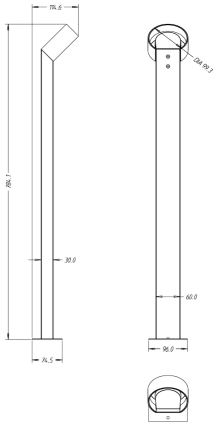

Riverside

Riverside post anthracite 3x1W SELV

Riverside - Lampadaire LED - anthracite - 1 pc - 7.5 W - SELV V

Données du produit

• Caractéristiques générales

Nombre de sources lumineuses	1 [1 pc]
Classe de protection CEI	Classe I (I)
Nom de la famille	Riverside
Type de produit	Lampadaire LED
Type de lampe	LEDP
Puissance de la lampe	7.5 W
Code de la famille de produits	BOLLARD

• Caractéristiques électriques

Puissance de lampe maximum	7.5 [7.5 W]
Tension d'entrée	SELV V

• Normes et recommandations

Code d'indice de protection	IP44 [IP44]
-----------------------------	--------------

• Données logistiques

Code de produit complet	163219316
Nom du produit de la commande	Riverside post anthracite 3x1W SELV
Code barre produit	8718291444213
Code de commande	63219316
Numérateur - Quantité par kit	1
Conditionnement par carton	6
N° de matériau (12NC)	915002532202
Poids net (pièce)	1.250 kg

PHILIPS

Schéma dimensionnel

© 2015 Philips Lighting Holding B.V.
Tous droits réservés.

Les données sont sujettes à changement sans préavis. Les noms et marques sont la propriété de Koninklijke Philips N.V. (Royal Philips) ou de leurs ayants droits respectifs.