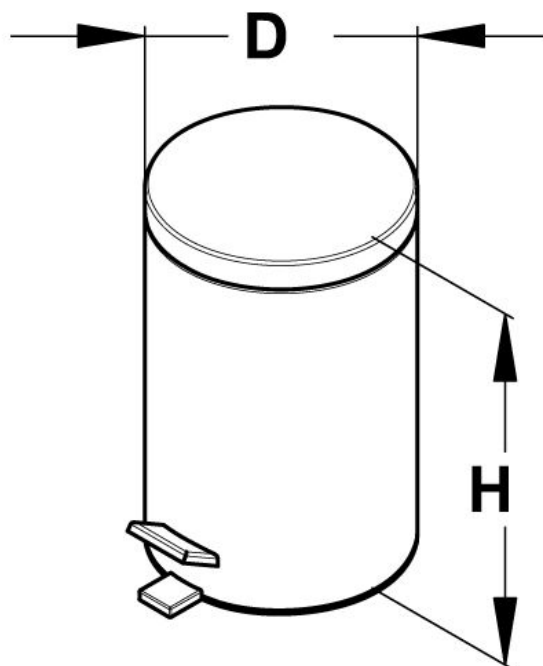

**Gamme :** Accessoires

**Réf :** 60562 - Poubelle à pédale

> **Matériaux :**

- Inox poli brillant

> **Dimensions :**

- D = 208 mm
- H = 325 mm

> **Contenance :**

- 5 litres